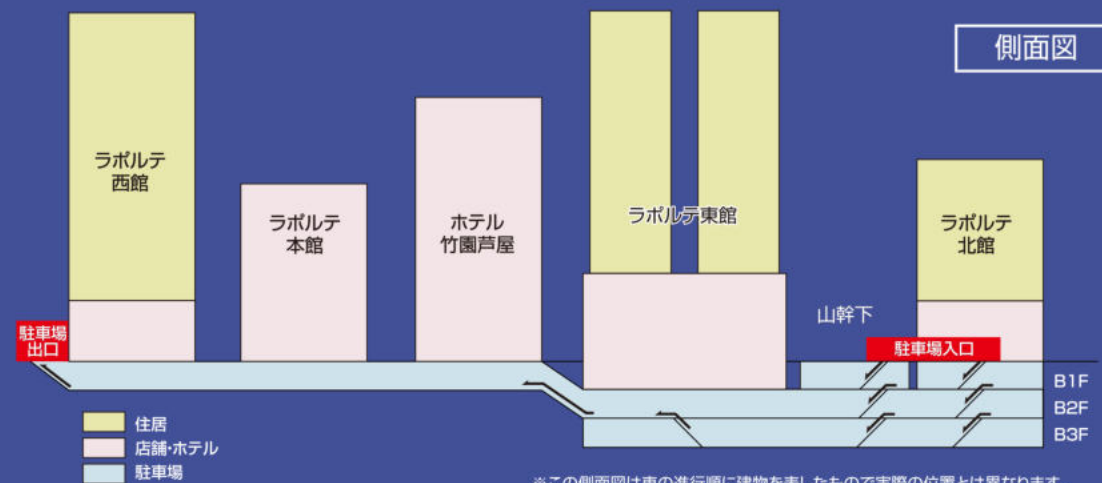

PARKING FLOOR GUIDE

- トレ
- 身障者用区画
- エレベーター
- 契約者、月極専用区画
- 通り抜け禁止

※①～⑬までの数字は階段またはエレベーターでの出入口を示した番号です。

1階平面図

※①～⑬までの数字は階段またはエレベーターでの出入口を示した番号です。

側面図

※この側面図は車の進行順に建物を表したもので実際の位置とは異なります。