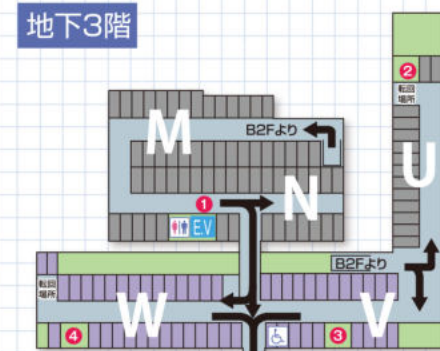

PARKING FLOOR GUIDE

- トレ
- 身障者用区画
- エレベーター
- 契約者、月極専用区画
- 通り抜け禁止

※①～⑬までの数字は階段またはエレベーターでの出入口を示した番号です。

1階平面図

※①～⑬までの数字は階段またはエレベーターでの出入口を示した番号です。

側面図

※この側面図は車の進行順に建物を表したもので実際の位置とは異なります。