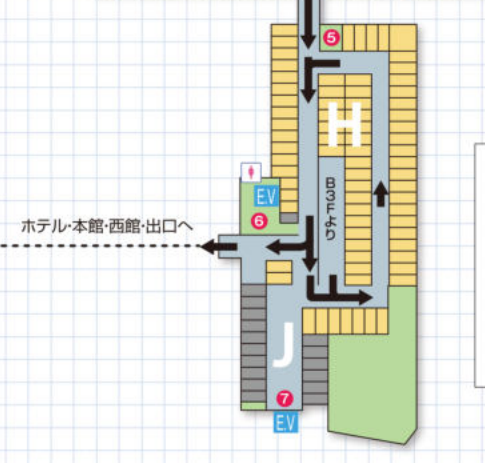

PARKING FLOOR GUIDE

- トレ
- 身障者用区画
- エレベーター
- 契約者、月極専用区画
- 通り抜け禁止

※①～⑬までの数字は階段またはエレベーターでの出入口を示した番号です。

1階平面図

※①～⑬までの数字は階段またはエレベーターでの出入口を示した番号です。

側面図

※この側面図は車の進行順に建物を表したもので実際の位置とは異なります。