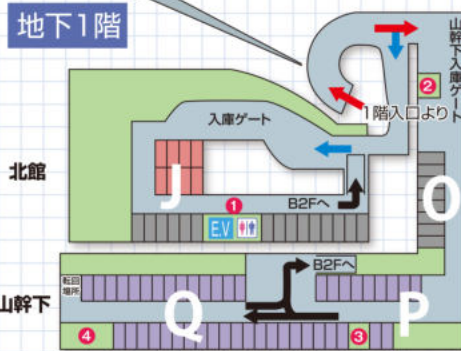

PARKING FLOOR GUIDE

- トレ
- 身障者用区画
- エレベーター
- 契約者、月極専用区画
- 通り抜け禁止

※①～⑬までの数字は階段またはエレベーターでの出入口を示した番号です。

1階平面図

※①～⑬までの数字は階段またはエレベーターでの出入口を示した番号です。

側面図

※この側面図は車の進行順に建物を表したもので実際の位置とは異なります。