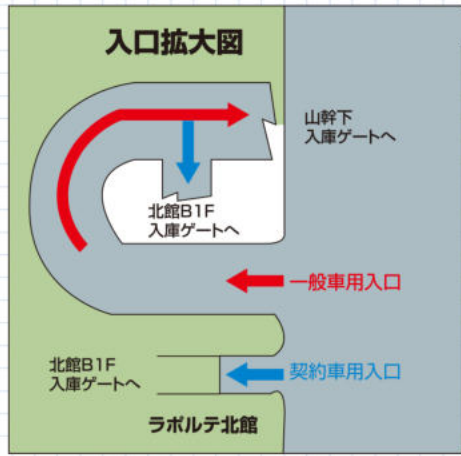

PARKING FLOOR GUIDE

- トレ
- 身障者用区画
- エレベーター
- 契約者、月極専用区画
- 通り抜け禁止

※①～⑬までの数字は階段またはエレベーターでの出入口を示した番号です。

1階平面図

※①～⑬までの数字は階段またはエレベーターでの出入口を示した番号です。

側面図

※この側面図は車の進行順に建物を表したもので実際の位置とは異なります。