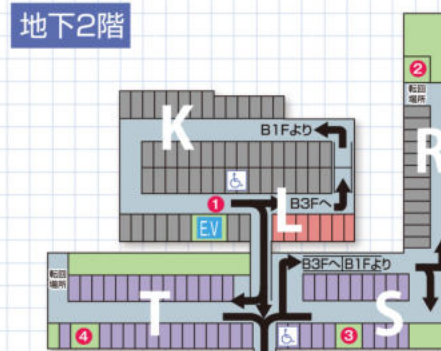

PARKING FLOOR GUIDE

- トレ
- 身障者用区画
- エレベーター
- 契約者、月極専用区画
- 通り抜け禁止

※①～⑬までの数字は階段またはエレベーターでの出入口を示した番号です。

1階平面図

※①～⑬までの数字は階段またはエレベーターでの出入口を示した番号です。

側面図

※この側面図は車の進行順に建物を表したもので実際の位置とは異なります。