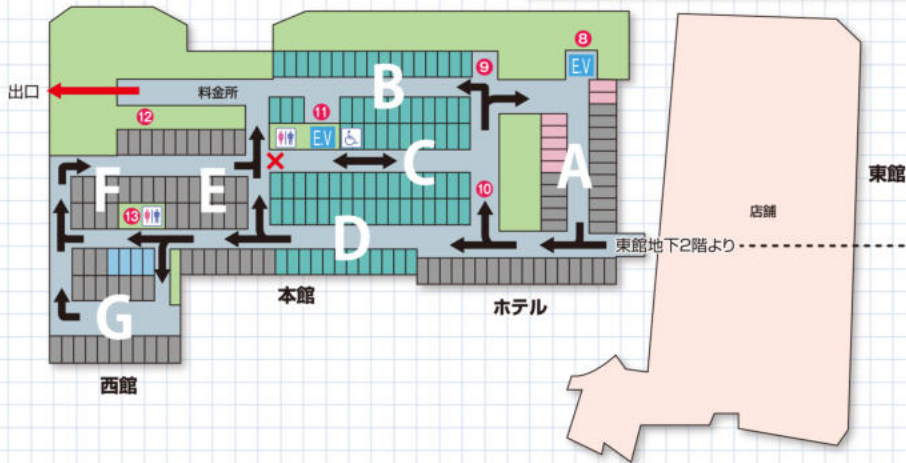

PARKING FLOOR GUIDE

- トレ
- 身障者用区画
- エレベーター
- 契約者、月極専用区画
- 通り抜け禁止

※①～⑬までの数字は階段またはエレベーターでの出入口を示した番号です。

1階平面図

※①～⑬までの数字は階段またはエレベーターでの出入口を示した番号です。

側面図

※この側面図は車の進行順に建物を表したもので実際の位置とは異なります。