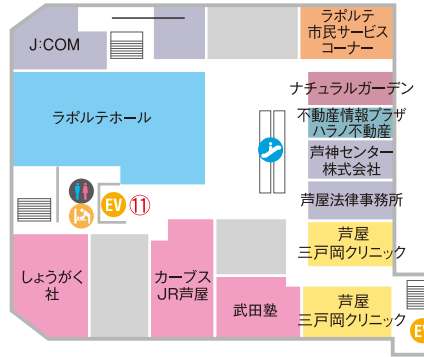

※①～⑬迄の数字は階段又はエレベーターでの出入口を示した番号です。

地上1階・山手幹線

北館

1F

- ファッション
- エスカレーター
- ファッショングッズ
- 不動産
- バラエティー
- EVエレベーター
- 食料品
- 金融機関等
- 飲食
- 公衆電話
- ビューティー
- サービス
- ヘルスケア
- オフィス
- クリニック&ファーマシー
- ホテル
- コープデイズ芦屋
- コンビニエンスストア

※①～⑬迄の数字は階段又はエレベーターでの出入口を示した番号です。

北館

西館

本館

ホテル

東館

- ファッション
- ファッショングッズ
- バラエティー
- 飲食
- ビューティー
- ヘルスケア
- クリニック&ファーマシー
- カルチャー&スポーツ
- 不動産
- 金融機関等
- サービス
- オフィス
- コープデイズ芦屋
- ➡ エスカレーター
- EV エレベーター
- 公衆電話
- ♿ トイレ
- ♿ オムツ交換用ベッド
- ♿ 車椅子用トイレ
- 喫煙場所

※ ①～⑬迄の数字は階段又はエレベーターでの出入口を示した番号です。

3F

- バラエティー
- 飲食
- ヘルスケア
- クリニック&ファーマシー
- カルチャー&スポーツ
- 不動産
- サービス
- オフィス
- 多目的ホール
- ホテル
- コープデイズ芦屋

- 🚶 エスカレーター
- EV エレベーター
- 🚻 トイレ
- 👨‍👩‍👧 キッズトイレ
- 🛏 オムツ交換用ベッド
- 👶 ベビールーム

※①～⑬迄の数字は階段又はエレベーターでの出入口を示した番号です。

本館

ホテル

東館

4F

ホテル

(4Fは小宴会場
5F～8Fは客室 全51室
9Fはバー・ナインス)

本館