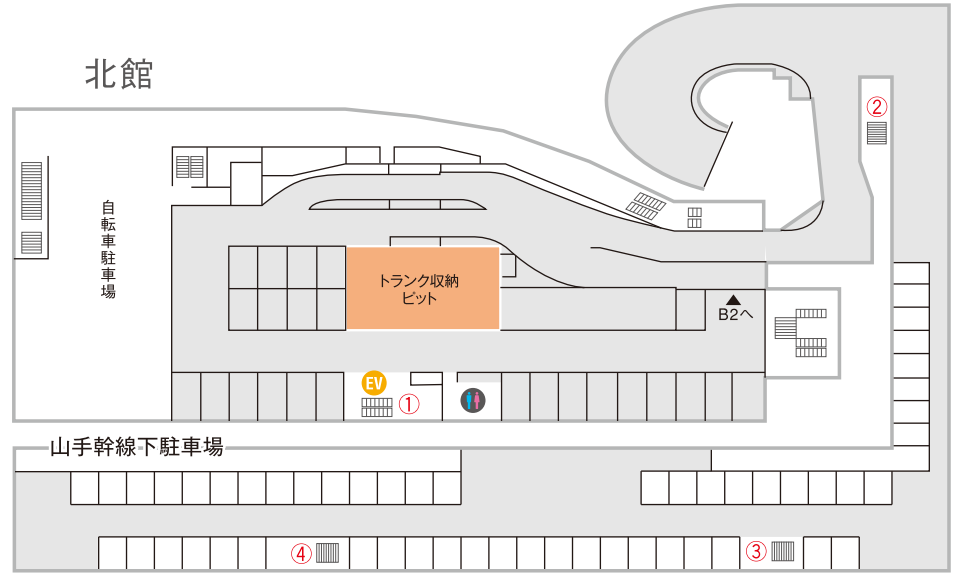

[お問い合わせ先] 芦屋都市管理株式会社 〒659-0093 芦屋市船戸町4-1-502 TEL0797-38-2500
<http://www.laporte.jp/>
 facebook <https://ja-jp.facebook.com/ashiya.laporte>
 twitter <https://twitter.com/asiyalaporte>

B1F

- 食料品
- 飲食
- サービス
- コープデイズ芦屋
- ヘルスケア
- ビューティー
-  エスカレーター
-  エレベーター
-  トイレ
-  オムツ交換用ベッド
-  車椅子用駐車場
-  コインロッカー

※①～⑬迄の数字は階段又はエレベーターでの出入口を示した番号です。

地上1階・山手幹線

北館

1F

- ファッション
- エスカレーター
- ファッショングッズ
- 不動産
- バラエティー
- EVエレベーター
- 食料品
- 金融機関等
- 飲食
- 公衆電話
- ビューティー
- サービス
- ヘルスケア
- オフィス
- クリニック&ファーマシー
- ホテル
- コープデイズ芦屋
- コンビニエンスストア

※①～⑬迄の数字は階段又はエレベーターでの出入口を示した番号です。

北館

西館

本館

ホテル

東館

- ファッション
- ファッショングッズ
- バラエティー
- 飲食
- ビューティー
- ヘルスケア
- クリニック&ファーマシー
- カルチャー&スポーツ
- 不動産
- 金融機関等
- サービス
- オフィス
- コープデイズ芦屋
- ➡ エスカレーター
- EV エレベーター
- 公衆電話
- ♿ トイレ
- ♿ オムツ交換用ベッド
- ♿ 車椅子用トイレ
- 喫煙場所

※ ①～⑬迄の数字は階段又はエレベーターでの出入口を示した番号です。

3F

- バラエティー
- 飲食
- ヘルスケア
- クリニック&ファーマシー
- カルチャー&スポーツ
- 不動産
- サービス
- オフィス
- 多目的ホール
- ホテル
- コープデイズ芦屋

- 🚶 エスカレーター
- EV エレベーター
- 🚻 トイレ
- 👨‍👩‍👧 キッズトイレ
- 🛏 オムツ交換用ベッド
- 👶 ベビールーム