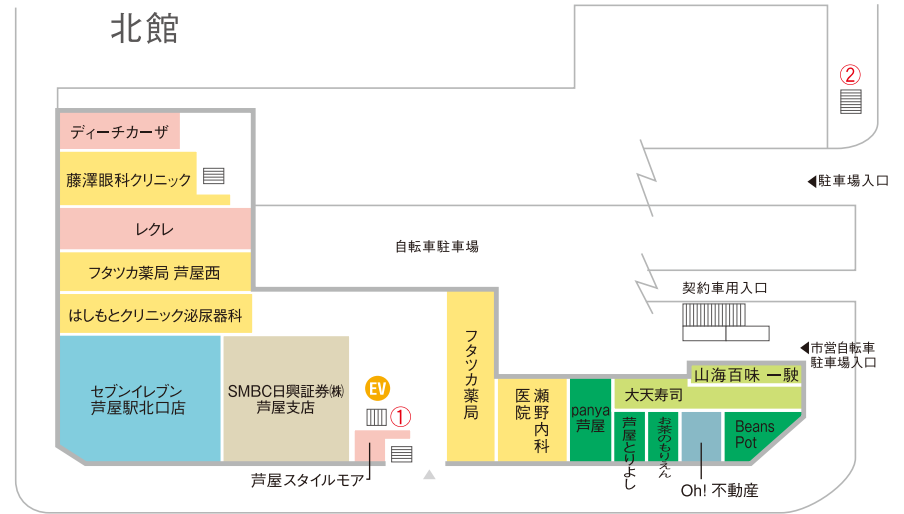

[お問い合わせ先] 芦屋都市管理株式会社 〒659-0093 芦屋市船戸町4-1-502 TEL0797-38-2500
<http://www.laporte.jp/>
 facebook <https://ja-jp.facebook.com/ashiya.laporte>
 twitter <https://twitter.com/asiyalaporte>

B1F

- 食料品
- 飲食
- サービス
- コープデイズ芦屋
- ヘルスケア
- ビューティー
-  エスカレーター
-  エレベーター
-  トイレ
-  オムツ交換用ベッド
-  車椅子用駐車場
-  コインロッカー

※①～⑬迄の数字は階段又はエレベーターでの出入口を示した番号です。

地上1階・山手幹線

北館

1F

- ファッション
- エスカレーター
- ファッショングッズ
- 不動産
- バラエティー
- EVエレベーター
- 食料品
- 金融機関等
- 飲食
- 公衆電話
- ビューティー
- サービス
- ヘルスケア
- オフィス
- クリニック&ファーマシー
- ホテル
- コープデイズ芦屋
- コンビニエンスストア

※①～⑬迄の数字は階段又はエレベーターでの出入口を示した番号です。

北館

西館

本館

ホテル

東館

- ファッション
- ファッショングッズ
- バラエティー
- 飲食
- ビューティー
- ヘルスケア
- クリニック&ファーマシー
- カルチャー&スポーツ
- 不動産
- 金融機関等
- サービス
- オフィス
- コープデイズ芦屋
- ➡ エスカレーター
- EV エレベーター
- 公衆電話
- ♿ トイレ
- ♿ オムツ交換用ベッド
- ♿ 車椅子用トイレ
- 喫煙場所

※ ①～⑬迄の数字は階段又はエレベーターでの出入口を示した番号です。

3F

- バラエティー
- 飲食
- ヘルスケア
- クリニック&ファーマシー
- カルチャー&スポーツ
- 不動産
- サービス
- オフィス
- 多目的ホール
- ホテル
- コープデイズ芦屋

- 🚶 エスカレーター
- EV エレベーター
- 🚻 トイレ
- 👨‍👩‍👧 キッズトイレ
- 🛏 オムツ交換用ベッド
- 👶 ベビールーム