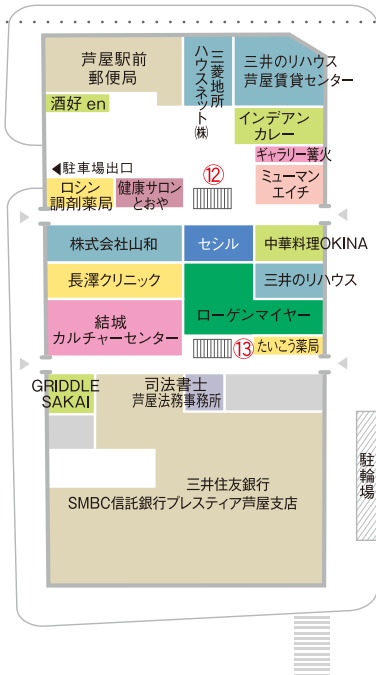

※①～⑬迄の数字は階段又はエレベーターでの出入口を示した番号です。

地上1階・山手幹線

北館

1F

- ファッション
- エスカレーター
- ファッショングッズ
- 不動産
- バラエティー
- EVエレベーター
- 食料品
- 金融機関等
- 飲食
- 公衆電話
- ビューティー
- サービス
- ヘルスケア
- オフィス
- クリニック&ファーマシー
- ホテル
- コープデイズ芦屋
- コンビニエンスストア

※①～⑬迄の数字は階段又はエレベーターでの出入口を示した番号です。

北館

西館

本館

ホテル

東館

- ファッション
- ファッショングッズ
- バラエティー
- 飲食
- ビューティー
- ヘルスケア
- クリニック&ファーマシー
- カルチャー&スポーツ
- 不動産
- 金融機関等
- サービス
- オフィス
- コープデイズ芦屋
- ➡ エスカレーター
- EV エレベーター
- 公衆電話
- ♿ トイレ
- ♿ オムツ交換用ベッド
- ♿ 車椅子用トイレ
- 喫煙場所

※ ①～⑬迄の数字は階段又はエレベーターでの出入口を示した番号です。

3F

- バラエティー
- 飲食
- ヘルスケア
- クリニック&ファーマシー
- カルチャー&スポーツ
- 不動産
- サービス
- オフィス
- 多目的ホール
- ホテル
- コープデイズ芦屋

- 🚶 エスカレーター
- EV エレベーター
- 🚻 トイレ
- 👨‍👩‍👧 キッズトイレ
- 🛏 オムツ交換用ベッド
- 👶 ベビールーム

※①～⑬迄の数字は階段又はエレベーターでの出入口を示した番号です。

本館

ホテル

東館

4F

ホテル

(4Fは小宴会場
5F～8Fは客室 全51室
9Fはバー・ナインス)

本館