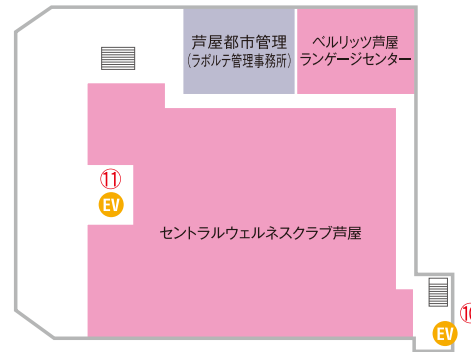

※①～⑬迄の数字は階段又はエレベーターでの出入口を示した番号です。

北館

西館

本館

ホテル

東館

- ファッション
- ファッショングッズ
- バラエティー
- 飲食
- ビューティー
- ヘルスケア
- クリニック&ファーマシー
- カルチャー&スポーツ
- 不動産
- 金融機関等
- サービス
- オフィス
- コープデイズ芦屋
- ➡ エスカレーター
- EV エレベーター
- 公衆電話
- ♿ トイレ
- ♿ オムツ交換用ベッド
- ♿ 車椅子用トイレ
- 喫煙場所

※ ①～⑬迄の数字は階段又はエレベーターでの出入口を示した番号です。

3F

- バラエティー
- 飲食
- ヘルスケア
- クリニック&ファーマシー
- カルチャー&スポーツ
- 不動産
- サービス
- オフィス
- 多目的ホール
- ホテル
- コープデイズ芦屋

- 🚶 エスカレーター
- EV エレベーター
- 🚻 トイレ
- 👨‍👩‍👧 キッズトイレ
- 🛏 オムツ交換用ベッド
- 👶 ベビールーム

※①～⑬迄の数字は階段又はエレベーターでの出入口を示した番号です。

本館

ホテル

東館

4F

ホテル

(4Fは小宴会場
5F～8Fは客室 全51室
9Fはバー・ナインス)

本館

5F

本館

6F

本館

INDEX

ラポルテ全館 ショップガイド

アイテム別・50音順

芦屋の市外局番は0797です。