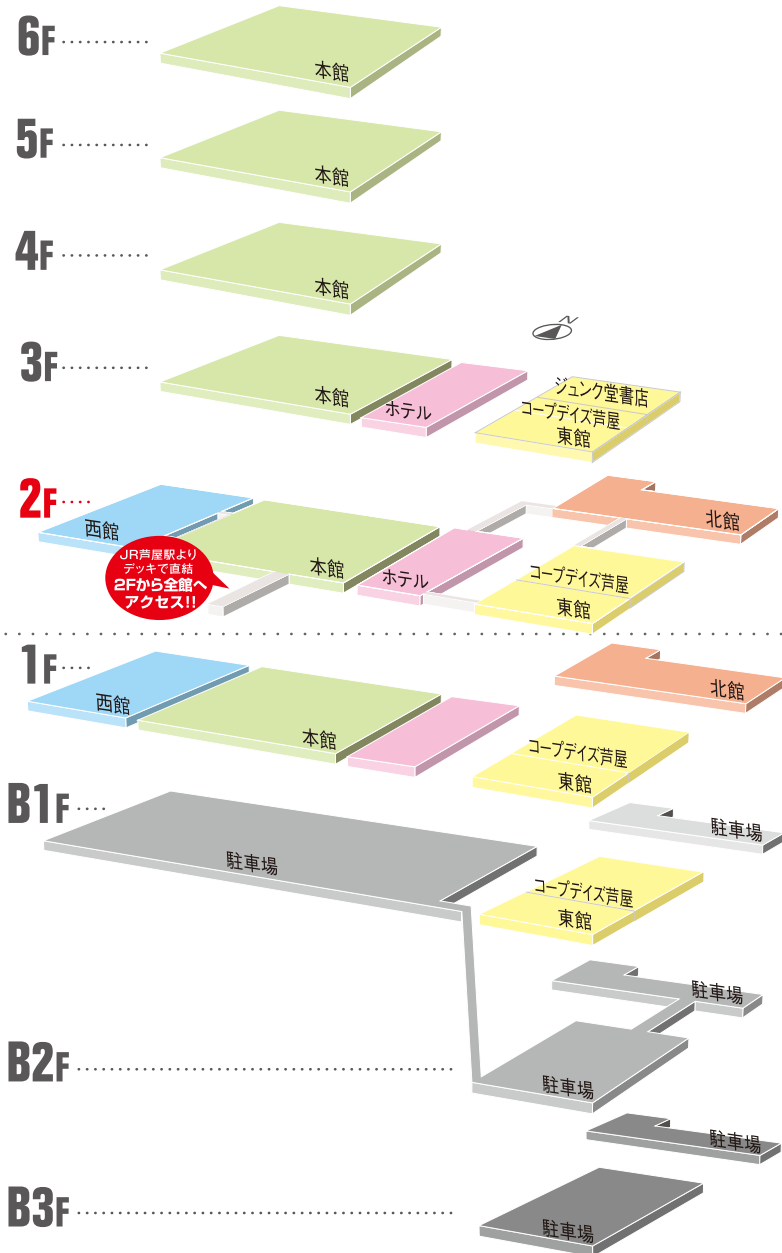

LAPORTE FLOORGUIDE

[ラポルテ ショップガイド]

LAPORTE SHOPGUIDE

[ラポルテ ショップガイド]

わたしを愉しむ、素敵空間

その日の気分にあわせて、自由に、気ままに“わたし”を愉しむ。
 ラポルテには、新芦屋テイストを発信する素敵なショップが200店も集まっています。
 ファッションや雑貨からグルメ、生鮮食品、ホテル、スポーツクラブ、
 カルチャーセンター、クリニック…。
 自分らしさを大切に、心に響く時間をお楽しみください。

※①～⑬迄の数字は階段又はエレベーターでの出入口を示した番号です。

地上1階・山手幹線

北館

1F

- ファッション
- エスカレーター
- ファッショングッズ
- 不動産
- バラエティー
- EVエレベーター
- 食料品
- 金融機関等
- 飲食
- 公衆電話
- ビューティー
- サービス
- ヘルスケア
- オフィス
- クリニック&ファーマシー
- ホテル
- コープデイズ芦屋
- コンビニエンスストア

※①～⑬迄の数字は階段又はエレベーターでの出入口を示した番号です。

北館

西館

本館

ホテル

東館

- ファッション
- ファッショングッズ
- バラエティー
- 飲食
- ビューティー
- ヘルスケア
- クリニック&ファーマシー
- カルチャー&スポーツ
- 不動産
- 金融機関等
- サービス
- オフィス
- コープデイズ芦屋
- ➡ エスカレーター
- EV エレベーター
- 公衆電話
- ♿ トイレ
- ♿ オムツ交換用ベッド
- ♿ 車椅子用トイレ
- 喫煙場所