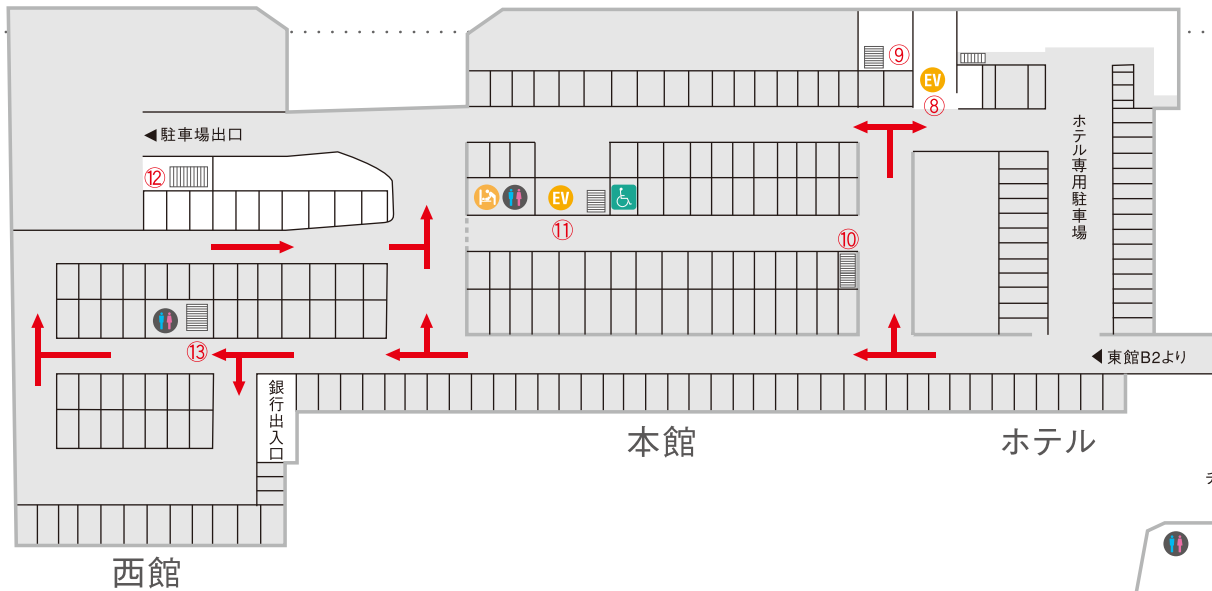

[お問い合わせ先] 芦屋都市管理株式会社 〒659-0093 芦屋市船戸町4-1-502 TEL0797-38-2500
<http://www.laporte.jp/>
 facebook <https://ja-jp.facebook.com/ashiya.laporte>
 twitter <https://twitter.com/asiyalaporte>

B1F

- 食料品
- 飲食
- サービス
- コープデイズ芦屋
- ヘルスケア
- ビューティー
-  エスカレーター
-  エレベーター
-  トイレ
-  オムツ交換用ベッド
-  車椅子用駐車場
-  コインロッカー

※①～⑬迄の数字は階段又はエレベーターでの出入口を示した番号です。

地上1階・山手幹線

北館

1F

- ファッション
- エスカレーター
- ファッショングッズ
- 不動産
- バラエティー
- EVエレベーター
- 食料品
- 金融機関等
- 飲食
- 公衆電話
- ビューティー
- サービス
- ヘルスケア
- オフィス
- クリニック&ファーマシー
- ホテル
- コープデイズ芦屋
- コンビニエンスストア

※①～⑬迄の数字は階段又はエレベーターでの出入口を示した番号です。

北館

西館

本館

ホテル

東館

- ファッション
- ファッショングッズ
- バラエティー
- 飲食
- ビューティー
- ヘルスケア
- クリニック&ファーマシー
- カルチャー&スポーツ
- 不動産
- 金融機関等
- サービス
- オフィス
- コープデイズ芦屋
- ➡ エスカレーター
- EV エレベーター
- 公衆電話
- ♿ トイレ
- ♿ オムツ交換用ベッド
- ♿ 車椅子用トイレ
- 喫煙場所

※ ①～⑬迄の数字は階段又はエレベーターでの出入口を示した番号です。

3F

- バラエティー
- 飲食
- ヘルスケア
- クリニック&ファーマシー
- カルチャー&スポーツ
- 不動産
- サービス
- オフィス
- 多目的ホール
- ホテル
- コープデイズ芦屋

- 🚶 エスカレーター
- EV エレベーター
- 🚻 トイレ
- 👨‍👩‍👧 キッズトイレ
- 🛏 オムツ交換用ベッド
- 👶 ベビールーム