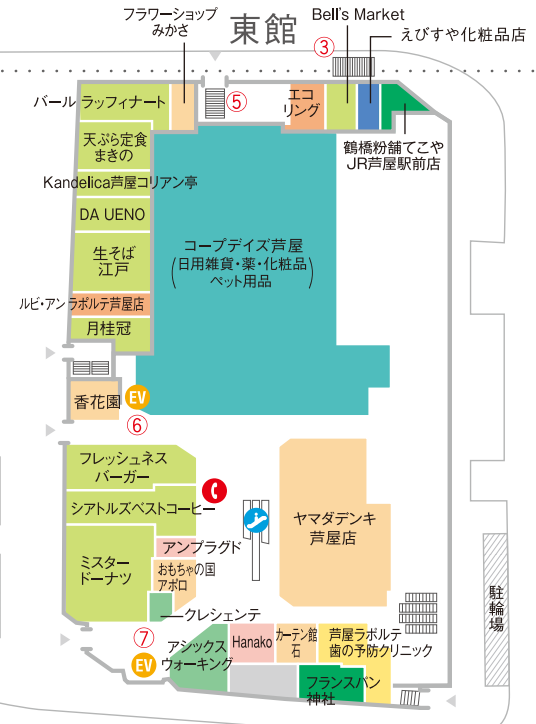

※①～⑬迄の数字は階段又はエレベーターでの出入口を示した番号です。

地上1階・山手幹線

北館

1F

- ファッション
- エスカレーター
- ファッショングッズ
- 不動産
- バラエティー
- EVエレベーター
- 食料品
- 金融機関等
- 飲食
- 公衆電話
- ビューティー
- サービス
- ヘルスケア
- オフィス
- クリニック&ファーマシー
- ホテル
- コープデイズ芦屋
- コンビニエンスストア

※①～⑬迄の数字は階段又はエレベーターでの出入口を示した番号です。

北館

西館

本館

ホテル

東館

- ファッション
- ファッショングッズ
- バラエティー
- 飲食
- ビューティー
- ヘルスケア
- クリニック&ファーマシー
- カルチャー&スポーツ
- 不動産
- 金融機関等
- サービス
- オフィス
- コープデイズ芦屋
- ➡ エスカレーター
- EV エレベーター
- 公衆電話
- ♿ トイレ
- ♿ オムツ交換用ベッド
- ♿ 車椅子用トイレ
- 喫煙場所

※ ①～⑬迄の数字は階段又はエレベーターでの出入口を示した番号です。

3F

- バラエティー
- 飲食
- ヘルスケア
- クリニック&ファーマシー
- カルチャー&スポーツ
- 不動産
- サービス
- オフィス
- 多目的ホール
- ホテル
- コープデイズ芦屋

- 🚶 エスカレーター
- EV エレベーター
- 🚻 トイレ
- 👨‍👩‍👧 キッズトイレ
- 🛏 オムツ交換用ベッド
- 👶 ベビールーム

※①～⑬迄の数字は階段又はエレベーターでの出入口を示した番号です。

本館

ホテル

東館

4F

ホテル

(4Fは小宴会場
5F～8Fは客室 全51室
9Fはバー・ナインス)

本館