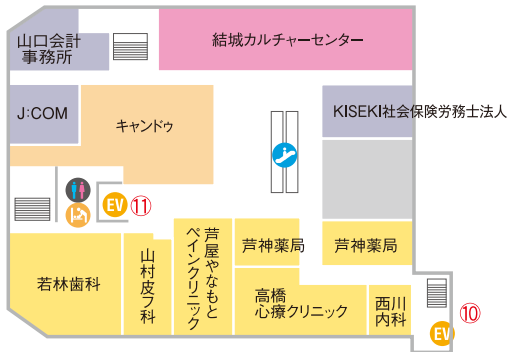

※①～⑬迄の数字は階段又はエレベーターでの出入口を示した番号です。

北館

西館

本館

ホテル

東館

- ファッション
- ファッショングッズ
- バラエティー
- 飲食
- ビューティー
- ヘルスケア
- クリニック&ファーマシー
- カルチャー&スポーツ
- 不動産
- 金融機関等
- サービス
- オフィス
- コープデイズ芦屋
- ➡ エスカレーター
- EV エレベーター
- 公衆電話
- ♿ トイレ
- ♿ オムツ交換用ベッド
- ♿ 車椅子用トイレ
- 喫煙場所

※ ①～⑬迄の数字は階段又はエレベーターでの出入口を示した番号です。

3F

- バラエティー
- 飲食
- ヘルスケア
- クリニック&ファーマシー
- カルチャー&スポーツ
- 不動産
- サービス
- オフィス
- 多目的ホール
- ホテル
- コープデイズ芦屋

- 🚶 エスカレーター
- EV エレベーター
- 🚻 トイレ
- 👨‍👩‍👧 キッズトイレ
- 🛏 オムツ交換用ベッド
- 👶 ベビールーム

※①～⑬迄の数字は階段又はエレベーターでの出入口を示した番号です。

本館

ホテル

東館

4F

ホテル

(4Fは小宴会場
5F～8Fは客室 全51室
9Fはバー・ナインス)

本館

5F

本館

6F

本館

INDEX

ラポルテ全館 ショップガイド

アイテム別・50音順

芦屋の市外局番は0797です。