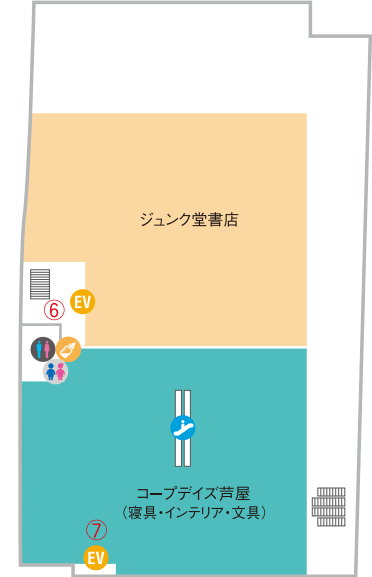

※①～⑬迄の数字は階段又はエレベーターでの出入口を示した番号です。

北館

西館

本館

ホテル

東館

- ファッション
- ファッショングッズ
- バラエティー
- 飲食
- ビューティー
- ヘルスケア
- クリニック&ファーマシー
- カルチャー&スポーツ
- 不動産
- 金融機関等
- サービス
- オフィス
- コープデイズ芦屋
- ➡ エスカレーター
- EV エレベーター
- 公衆電話
- ♿ トイレ
- ♿ オムツ交換用ベッド
- ♿ 車椅子用トイレ
- 喫煙場所

※ ①～⑬迄の数字は階段又はエレベーターでの出入口を示した番号です。

3F

- バラエティー
- 飲食
- ヘルスケア
- クリニック&ファーマシー
- カルチャー&スポーツ
- 不動産
- サービス
- オフィス
- 多目的ホール
- ホテル
- コープデイズ芦屋

- 🚶 エスカレーター
- EV エレベーター
- 🚻 トイレ
- 👨‍👩‍👧 キッズトイレ
- 🛏 オムツ交換用ベッド
- 👶 ベビールーム

※①～⑬迄の数字は階段又はエレベーターでの出入口を示した番号です。

本館

ホテル

東館

4F

ホテル

(4Fは小宴会場
5F～8Fは客室 全51室
9Fはバー・ナインス)

本館

5F

本館

6F

本館

INDEX

ラポルテ全館 ショップガイド

アイテム別・50音順

芦屋の市外局番は0797です。