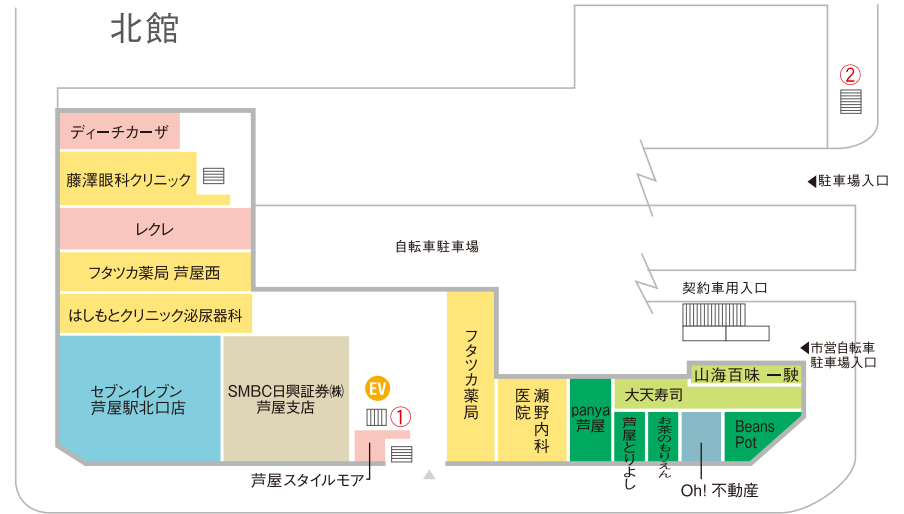

※①～⑬迄の数字は階段又はエレベーターでの出入口を示した番号です。

地上1階・山手幹線

北館

1F

- ファッション
- カルチャー&スポーツ
- エスカレーター
- ファッショングッズ
- 不動産
- EV エレベーター
- バラエティ
- 金融機関等
- 公衆電話
- 食料品
- サービス
- トイレ
- 飲食
- オフィス
- ビューティー
- ホテル
- ヘルスケア
- コープデイズ芦屋
- クリニック&ファーマシー
- コンビニエンスストア

※①～⑬迄の数字は階段又はエレベーターでの出入口を示した番号です。

北館

西館

本館

ホテル

東館

- ファッション
- ファッショングッズ
- バラエティー
- 飲食
- ビューティー
- ヘルスケア
- クリニック&ファーマシー
- カルチャー&スポーツ
- 不動産
- 金融機関等
- サービス
- オフィス
- コープデイズ芦屋
- エスカレーター
- EVエレベーター
- 公衆電話
- トイレ
- オムツ交換用ベッド
- 車椅子用トイレ
- 喫煙場所

※ ①～⑬迄の数字は階段又はエレベーターでの出入口を示した番号です。

北館

西館

本館

ホテル

東館

3F

- バラエティー
- 飲食
- ヘルスケア
- クリニック&ファーマシー
- カルチャー&スポーツ
- 不動産
- サービス
- オフィス
- 多目的ホール
- ホテル
- コープデイズ芦屋

- 👤 エスカレーター
- EV エレベーター
- 🚻 トイレ
- 👨‍👩‍👧 キッズトイレ
- 🛏 オムツ交換用ベッド
- 🍼 ベビールーム

※①～⑬迄の数字は階段又はエレベーターでの出入口を示した番号です。

4F

ホテル
(4Fは小宴会場
5F~8Fは客室 全51室
9Fはバー・ナインズ)

5F

6F

INDEX

ラポルテ全館 ショップガイド