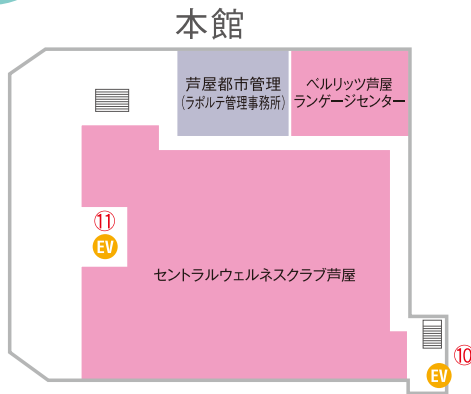

※①～⑬迄の数字は階段又はエレベーターでの出入口を示した番号です。

北館

西館

本館

ホテル

東館

- ファッション
- ファッショングッズ
- バラエティー
- 飲食
- ビューティー
- ヘルスケア
- クリニック&ファーマシー
- カルチャー&スポーツ
- 不動産
- 金融機関等
- サービス
- オフィス
- コープデイズ芦屋
- エスカレーター
- EVエレベーター
- 公衆電話
- トイレ
- オムツ交換用ベッド
- 車椅子用トイレ
- 喫煙場所

※ ①～⑬迄の数字は階段又はエレベーターでの出入口を示した番号です。

北館

西館

本館

ホテル

東館

3F

- バラエティー
- 飲食
- ヘルスケア
- クリニック&ファーマシー
- カルチャー&スポーツ
- 不動産
- サービス
- オフィス
- 多目的ホール
- ホテル
- コープデイズ芦屋

- 👤 エスカレーター
- EV エレベーター
- 🚻 トイレ
- 👨‍👩‍👧 キッズトイレ
- 🛏 オムツ交換用ベッド
- 🍼 ベビールーム

※①～⑬迄の数字は階段又はエレベーターでの出入口を示した番号です。

4F

ホテル
(4Fは小宴会場
5F~8Fは客室 全51室
9Fはバー・ナインズ)

5F

6F

INDEX

ラポルテ全館 ショップガイド

アイテム別・50音順

芦屋の市外局番は0797です。

ファッション

FASHION

レディース

1F 本館 芦屋スタイルモア (婦人服飾・雑貨)
☎22-3700

1F 本館 アンブラグド (婦人服飾)
☎32-0619

1F 本館 アンブラグド (婦人服飾)
☎78-8668