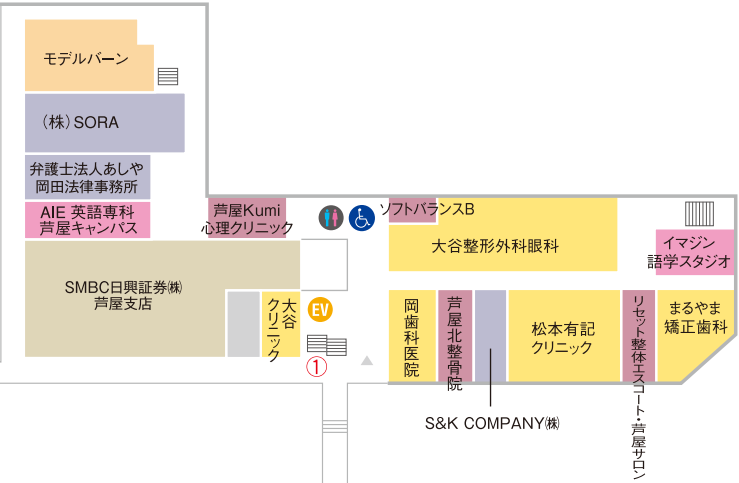

※①～⑬迄の数字は階段又はエレベーターでの出入口を示した番号です。

地上1階・山手幹線

北館

1F

- ファッション
- カルチャー&スポーツ
- エスカレーター
- ファッショングッズ
- 不動産
- EV エレベーター
- バラエティ
- 金融機関等
- 公衆電話
- 食料品
- サービス
- トイレ
- 飲食
- オフィス
- ビューティー
- ホテル
- ヘルスケア
- コープデイズ芦屋
- クリニック&ファーマシー
- コンビニエンスストア

※①～⑬迄の数字は階段又はエレベーターでの出入口を示した番号です。

北館

西館

本館

ホテル

東館

- ファッション
- ファッショングッズ
- バラエティー
- 飲食
- ビューティー
- ヘルスケア
- クリニック&ファーマシー
- カルチャー&スポーツ
- 不動産
- 金融機関等
- サービス
- オフィス
- コープデイズ芦屋
- エスカレーター
- EVエレベーター
- 公衆電話
- トイレ
- オムツ交換用ベッド
- 車椅子用トイレ
- 喫煙場所

※ ①～⑬迄の数字は階段又はエレベーターでの出入口を示した番号です。

北館

西館

本館

ホテル

東館

3F

- バラエティー
- 飲食
- ヘルスケア
- クリニック&ファーマシー
- カルチャー&スポーツ
- 不動産
- サービス
- オフィス
- 多目的ホール
- ホテル
- コープデイズ芦屋

- 👤 エスカレーター
- EV エレベーター
- 🚻 トイレ
- 👨‍👩‍👧 キッズトイレ
- 🛏 オムツ交換用ベッド
- 🍼 ベビールーム

※①～⑬迄の数字は階段又はエレベーターでの出入口を示した番号です。

4F

ホテル
(4Fは小宴会場
5F~8Fは客室 全51室
9Fはバー・ナインズ)

5F

6F

INDEX

ラポルテ全館 ショップガイド