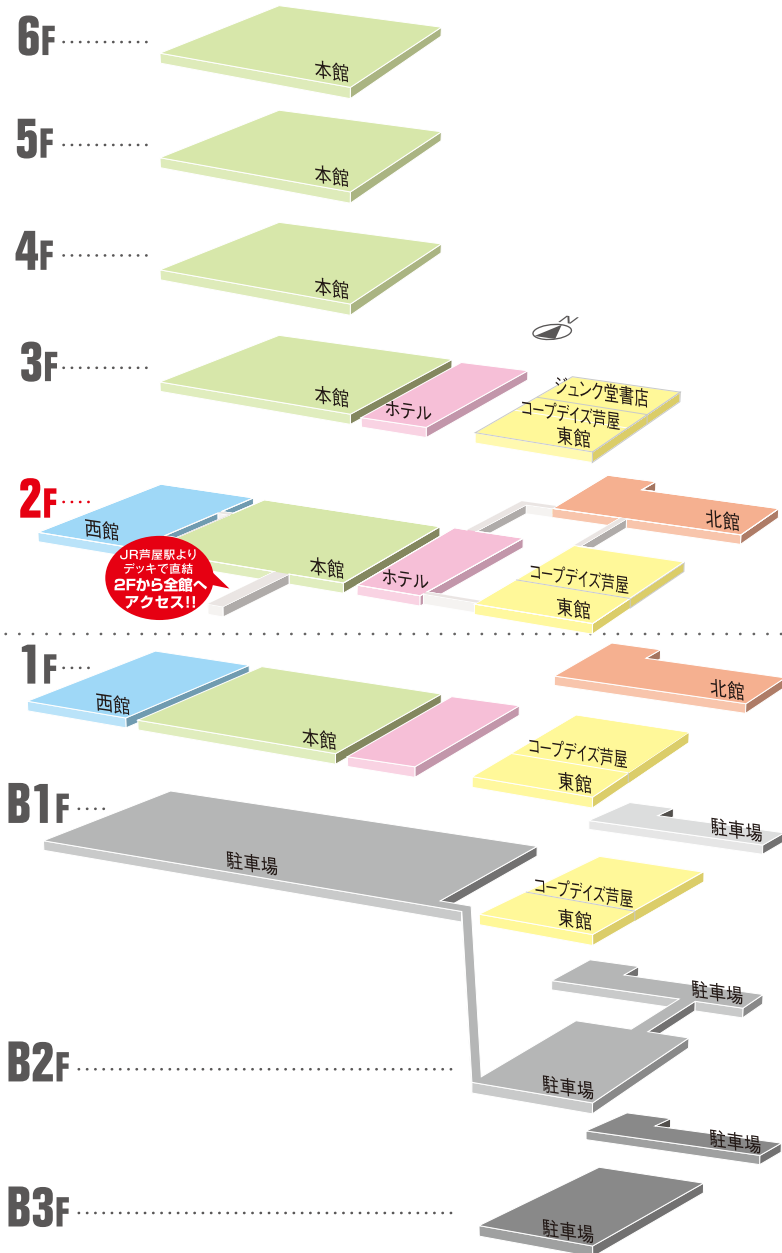

LAPORTE FLOORGUIDE

[ラポルテ フロアガイド]

LAPORTE SHOPGUIDE

[ラポルテ ショップガイド]

わたしを愉しむ、素敵空間

その日の気分にあわせて、自由に、気ままに“わたし”を愉しむ。
 ラポルテには、新芦屋テイストを発信する素敵なショップが200店も集まっています。
 ファッションや雑貨からグルメ、生鮮食品、ホテル、スポーツクラブ、
 カルチャーセンター、クリニック…。
 自分らしさを大切に、心に響く時間をお楽しみください。

※①～⑬迄の数字は階段又はエレベーターでの出入口を示した番号です。

地上1階・山手幹線

北館

1F

- ファッション
- カルチャー&スポーツ
- エスカレーター
- ファッショングッズ
- 不動産
- EV エレベーター
- バラエティ
- 金融機関等
- 公衆電話
- 食料品
- サービス
- トイレ
- 飲食
- オフィス
- ビューティー
- ホテル
- ヘルスケア
- コープデイズ芦屋
- クリニック&ファーマシー
- コンビニエンスストア

※①～⑬迄の数字は階段又はエレベーターでの出入口を示した番号です。

北館

西館

本館

ホテル

東館

- ファッション
- ファッショングッズ
- バラエティー
- 飲食
- ビューティー
- ヘルスケア
- クリニック&ファーマシー
- カルチャー&スポーツ
- 不動産
- 金融機関等
- サービス
- オフィス
- コープデイズ芦屋
- エスカレーター
- EVエレベーター
- 公衆電話
- トイレ
- オムツ交換用ベッド
- 車椅子用トイレ
- 喫煙場所