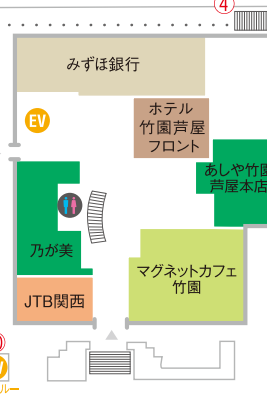

※①～⑬迄の数字は階段又はエレベーターでの出入口を示した番号です。

地上1階・山手幹線

北館

1F

- ファッション
- カルチャー&スポーツ
- エスカレーター
- ファッショングッズ
- 不動産
- EV エレベーター
- バラエティ
- 金融機関等
- 公衆電話
- 食料品
- サービス
- トイレ
- 飲食
- オフィス
- ビューティー
- ホテル
- ヘルスケア
- コープデイズ芦屋
- クリニック&ファーマシー
- コンビニエンスストア

※①～⑬迄の数字は階段又はエレベーターでの出入口を示した番号です。

北館

西館

本館

ホテル

東館

- ファッション
- ファッショングッズ
- バラエティー
- 飲食
- ビューティー
- ヘルスケア
- クリニック&ファーマシー
- カルチャー&スポーツ
- 不動産
- 金融機関等
- サービス
- オフィス
- コープデイズ芦屋
- エスカレーター
- EVエレベーター
- 公衆電話
- トイレ
- オムツ交換用ベッド
- 車椅子用トイレ
- 喫煙場所

※ ①～⑬迄の数字は階段又はエレベーターでの出入口を示した番号です。

北館

西館

本館

ホテル

東館

3F

- バラエティー
- 飲食
- ヘルスケア
- クリニック&ファーマシー
- カルチャー&スポーツ
- 不動産
- サービス
- オフィス
- 多目的ホール
- ホテル
- コープデイズ芦屋

- 👤 エスカレーター
- EV エレベーター
- 🚻 トイレ
- 👨‍👩‍👧 キッズトイレ
- 🛏 オムツ交換用ベッド
- 🍼 ベビールーム

※①～⑬迄の数字は階段又はエレベーターでの出入口を示した番号です。

4F

ホテル
(4Fは小宴会場
5F~8Fは客室 全51室
9Fはバー・ナインズ)

5F

6F

INDEX

ラポルテ全館 ショップガイド