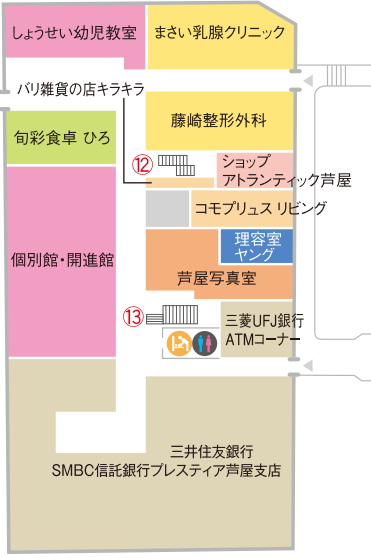

※①～⑬迄の数字は階段又はエレベーターでの出入口を示した番号です。

地上1階・山手幹線

北館

1F

- ファッション
- カルチャー&スポーツ
- エスカレーター
- ファッショングッズ
- 不動産
- EV エレベーター
- バラエティ
- 金融機関等
- 公衆電話
- 食料品
- サービス
- トイレ
- 飲食
- オフィス
- ビューティー
- ホテル
- ヘルスケア
- コープデイズ芦屋
- クリニック&ファーマシー
- コンビニエンスストア

※①～⑬迄の数字は階段又はエレベーターでの出入口を示した番号です。

北館

西館

本館

ホテル

東館

- ファッション
- ファッショングッズ
- バラエティー
- 飲食
- ビューティー
- ヘルスケア
- クリニック&ファーマシー
- カルチャー&スポーツ
- 不動産
- 金融機関等
- サービス
- オフィス
- コープデイズ芦屋
- エスカレーター
- EVエレベーター
- 公衆電話
- トイレ
- オムツ交換用ベッド
- 車椅子用トイレ
- 喫煙場所

※ ①～⑬迄の数字は階段又はエレベーターでの出入口を示した番号です。

北館

西館

本館

ホテル

東館

3F

- バラエティー
- 飲食
- ヘルスケア
- クリニック&ファーマシー
- カルチャー&スポーツ
- 不動産
- サービス
- オフィス
- 多目的ホール
- ホテル
- コープデイズ芦屋

- 👤 エスカレーター
- EV エレベーター
- 🚻 トイレ
- 👨‍👩‍👧 キッズトイレ
- 🛏 オムツ交換用ベッド
- 🍼 ベビールーム

※①～⑬迄の数字は階段又はエレベーターでの出入口を示した番号です。

4F

ホテル
(4Fは小宴会場
5F~8Fは客室 全51室
9Fはバー・ナインズ)

5F

6F

INDEX

ラポルテ全館 ショップガイド