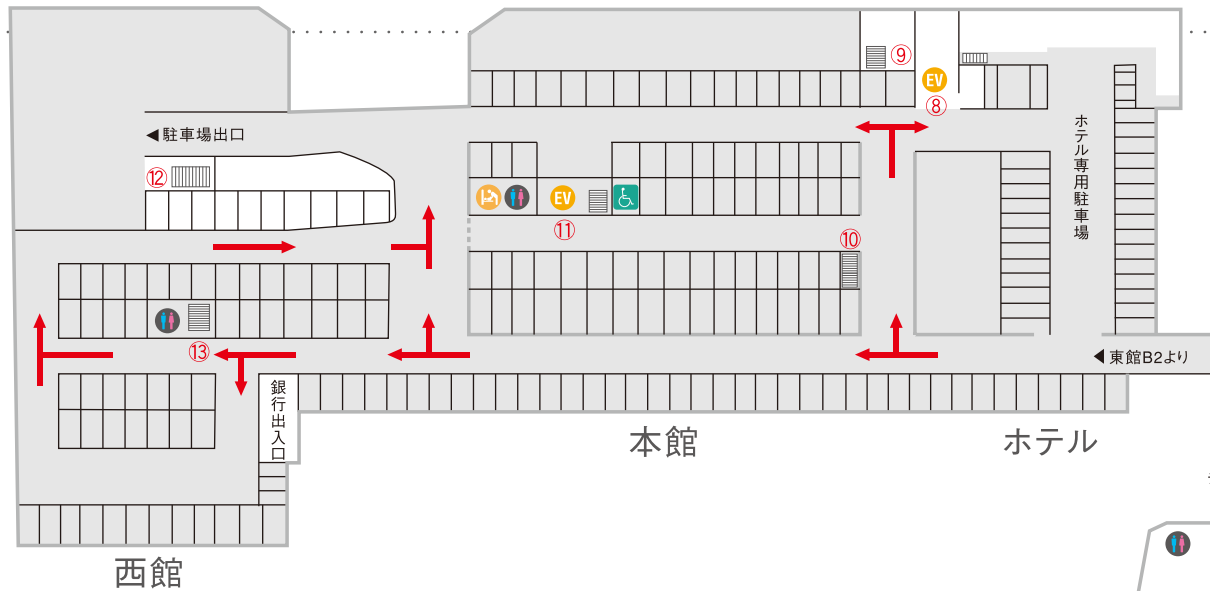

[お問い合わせ先] 芦屋都市管理株式会社 〒659-0093 芦屋市船戸町4-1-502 TEL0797-38-2500
<http://www.laporte.jp/>
 facebook <https://ja-jp.facebook.com/ashiya.laporte>
 twitter <https://twitter.com/asiyalaporte>

B1F

- 食料品
- 飲食
- サービス
- コープデイズ芦屋
- ヘルスケア
- ビューティー
- エスカレーター
- エレベーター
- トイレ
- オムツ交換用ベッド
- 車椅子用駐車場
- コインロッカー

※①～⑬迄の数字は階段又はエレベーターでの出入口を示した番号です。

地上1階・山手幹線

北館

1F

- ファッション
- カルチャー&スポーツ
- エスカレーター
- ファッショングッズ
- 不動産
- EV エレベーター
- バラエティ
- 金融機関等
- 公衆電話
- 食料品
- サービス
- トイレ
- 飲食
- オフィス
- ビューティー
- ホテル
- ヘルスケア
- コープデイズ芦屋
- クリニック&ファーマシー
- コンビニエンスストア

※①～⑬迄の数字は階段又はエレベーターでの出入口を示した番号です。

北館

西館

本館

ホテル

東館

- ファッション
- ファッショングッズ
- バラエティー
- 飲食
- ビューティー
- ヘルスケア
- クリニック&ファーマシー
- カルチャー&スポーツ
- 不動産
- 金融機関等
- サービス
- オフィス
- コープデイズ芦屋
- エスカレーター
- EVエレベーター
- 公衆電話
- トイレ
- オムツ交換用ベッド
- 車椅子用トイレ
- 喫煙場所

※ ①～⑬迄の数字は階段又はエレベーターでの出入口を示した番号です。

北館

西館

本館

ホテル

東館

3F

- バラエティー
- 飲食
- ヘルスケア
- クリニック&ファーマシー
- カルチャー&スポーツ
- 不動産
- サービス
- オフィス
- 多目的ホール
- ホテル
- コープデイズ芦屋