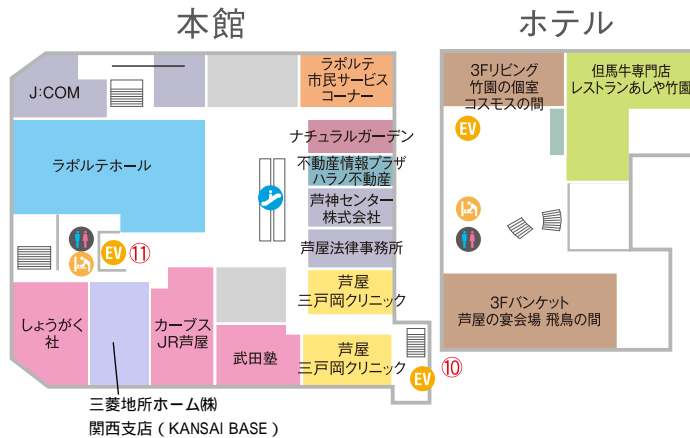

※①～⑬迄の数字は階段又はエレベーターでの出入口を示した番号です。

地上1階・山手幹線

北館

1F

- ファッション
- カルチャー&スポーツ
- エスカレーター
- ファッショングッズ
- 不動産
- EV エレベーター
- バラエティ
- 金融機関等
- 公衆電話
- 食料品
- サービス
- トイレ
- 飲食
- オフィス
- ビューティー
- ホテル
- ヘルスケア
- コープデイズ芦屋
- クリニック&ファーマシー
- コンビニエンスストア

※①～⑬迄の数字は階段又はエレベーターでの出入口を示した番号です。

北館

西館

本館

ホテル

東館

- ファッション
- ファッショングッズ
- バラエティー
- 飲食
- ビューティー
- ヘルスケア
- クリニック&ファーマシー
- カルチャー&スポーツ
- 不動産
- 金融機関等
- サービス
- オフィス
- コープデイズ芦屋
- エスカレーター
- EVエレベーター
- 公衆電話
- トイレ
- オムツ交換用ベッド
- 車椅子用トイレ
- 喫煙場所

※ ①～⑬迄の数字は階段又はエレベーターでの出入口を示した番号です。

北館

西館

本館

ホテル

東館

3F

- バラエティー
- 飲食
- ヘルスケア
- クリニック&ファーマシー
- カルチャー&スポーツ
- 不動産
- サービス
- オフィス
- 多目的ホール
- ホテル
- コープデイズ芦屋

- 👤 エスカレーター
- EV エレベーター
- 🚻 トイレ
- 👨‍👩‍👧 キッズトイレ
- 🛏 オムツ交換用ベッド
- 🍼 ベビールーム

※①～⑬迄の数字は階段又はエレベーターでの出入口を示した番号です。

4F

ホテル
(4Fは小宴会場
5F~8Fは客室 全51室
9Fはバー・ナインズ)

5F

6F

INDEX

ラポルテ全館 ショップガイド