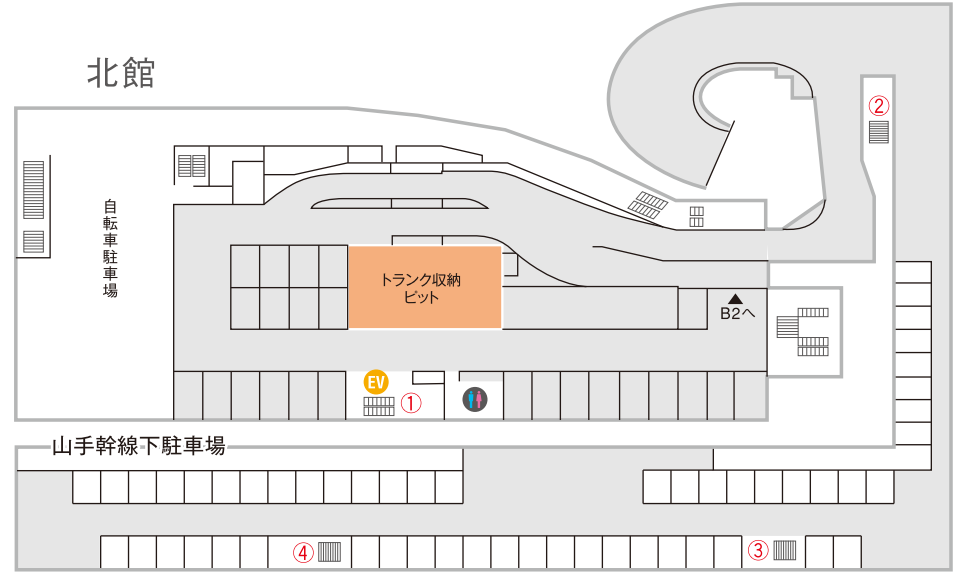

[お問い合わせ先] 芦屋都市管理株式会社 〒659-0093 芦屋市船戸町4-1-502 TEL0797-38-2500
<http://www.laporte.jp/>
 facebook <https://ja-jp.facebook.com/ashiya.laporte>
 twitter <https://twitter.com/asiyalaporte>

B1F

- 食料品
- 飲食
- サービス
- コープデイズ芦屋
- ヘルスケア
- ビューティー
- エスカレーター
- エレベーター
- トイレ
- オムツ交換用ベッド
- 車椅子用駐車場
- コインロッカー

※①～⑬迄の数字は階段又はエレベーターでの出入口を示した番号です。

地上1階・山手幹線

北館

1F

- ファッション
- カルチャー&スポーツ
- エスカレーター
- ファッショングッズ
- 不動産
- EV エレベーター
- バラエティ
- 金融機関等
- 公衆電話
- 食料品
- サービス
- トイレ
- 飲食
- オフィス
- ビューティー
- ホテル
- ヘルスケア
- コープデイズ芦屋
- クリニック&ファーマシー
- コンビニエンスストア

※①～⑬迄の数字は階段又はエレベーターでの出入口を示した番号です。

北館

西館

本館

ホテル

東館

- ファッション
- ファッショングッズ
- バラエティー
- 飲食
- ビューティー
- ヘルスケア
- クリニック&ファーマシー
- カルチャー&スポーツ
- 不動産
- 金融機関等
- サービス
- オフィス
- コープデイズ芦屋
- エスカレーター
- EVエレベーター
- 公衆電話
- トイレ
- オムツ交換用ベッド
- 車椅子用トイレ
- 喫煙場所

※ ①～⑬迄の数字は階段又はエレベーターでの出入口を示した番号です。

北館

西館

本館

ホテル

東館

3F

- バラエティー
- 飲食
- ヘルスケア
- クリニック&ファーマシー
- カルチャー&スポーツ
- 不動産
- サービス
- オフィス
- 多目的ホール
- ホテル
- コープデイズ芦屋