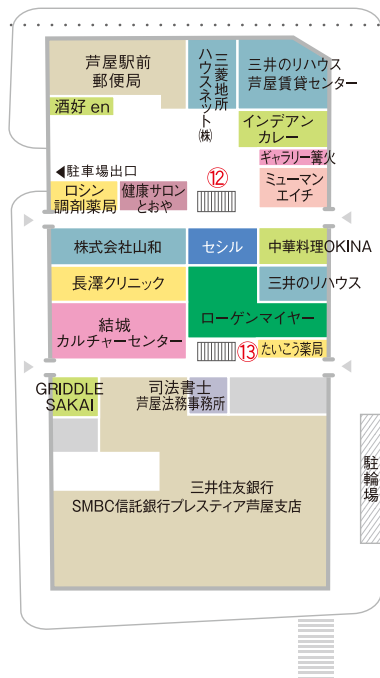

[お問い合わせ先] 芦屋都市管理株式会社 〒659-0093 芦屋市船戸町4-1-502 TEL0797-38-2500
<http://www.laporte.jp/>
 facebook <https://ja-jp.facebook.com/ashiya.laporte>
 twitter <https://twitter.com/asiyalaporte>

B1F

- 食料品
- 飲食
- サービス
- コープデイズ芦屋
- ヘルスケア
- ビューティー
- エスカレーター
- エレベーター
- トイレ
- オムツ交換用ベッド
- 車椅子用駐車場
- コインロッカー

※①～⑬迄の数字は階段又はエレベーターでの出入口を示した番号です。

地上1階・山手幹線

北館

1F

- ファッション
- カルチャー&スポーツ
- エスカレーター
- ファッショングッズ
- 不動産
- EV エレベーター
- バラエティ
- 金融機関等
- 公衆電話
- 食料品
- サービス
- トイレ
- 飲食
- オフィス
- ビューティー
- ホテル
- ヘルスケア
- コープデイズ芦屋
- クリニック&ファーマシー
- コンビニエンスストア

※①～⑬迄の数字は階段又はエレベーターでの出入口を示した番号です。

北館

西館

本館

ホテル

東館

- ファッション
- ファッショングッズ
- バラエティー
- 飲食
- ビューティー
- ヘルスケア
- クリニック&ファーマシー
- カルチャー&スポーツ
- 不動産
- 金融機関等
- サービス
- オフィス
- コープデイズ芦屋
- エスカレーター
- EVエレベーター
- 公衆電話
- トイレ
- オムツ交換用ベッド
- 車椅子用トイレ
- 喫煙場所

※ ①～⑬迄の数字は階段又はエレベーターでの出入口を示した番号です。

北館

西館

本館

ホテル

東館

3F

- バラエティー
- 飲食
- ヘルスケア
- クリニック&ファーマシー
- カルチャー&スポーツ
- 不動産
- サービス
- オフィス
- 多目的ホール
- ホテル
- コープデイズ芦屋