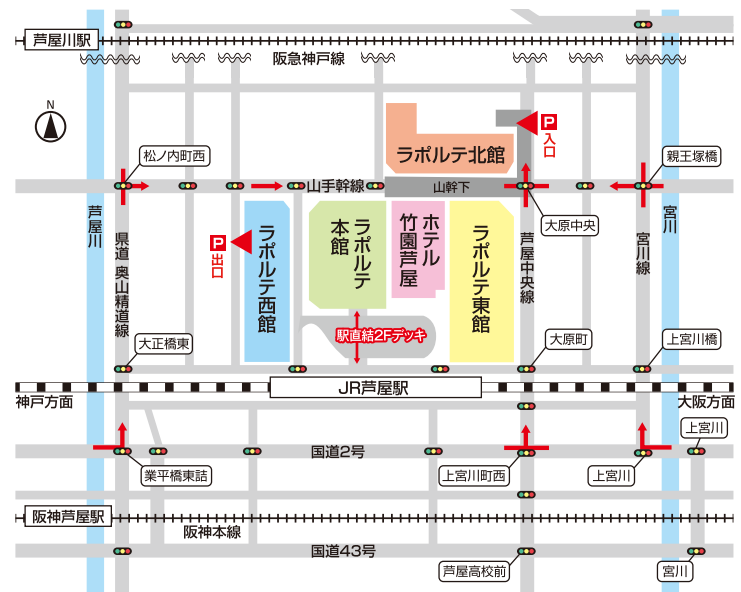

わたしを愉しむ、素敵空間

その日の気分にあわせて、自由に、気ままに“わたし”を愉しむ。
ラポルテには、新芦屋テイストを発信する素敵なショップが200店も集まっています。
ファッションや雑貨からグルメ、生鮮食品、ホテル、スポーツクラブ、
カルチャーセンター、クリニック…。
自分らしさを大切に、心に響く時間をお楽しみください。

[館内のご案内] 物販営業時間 10:00～20:00

[駐車場のご案内] 駐車時間 6:00～24:00 料金 30分毎に250円
※お買物の際は必ず黄色の駐車券をお持ちください。1店舗で2,000円以上お買い上げの場合、
2時間まで無料サービス券を発行いたします。1回の駐車で1枚限りです。(一部店舗を除く)
※終夜ご利用サービス1,500円(IN19:00～OUT翌朝9:00まで)前後超過分は別途通常料金をいただきます。
※1日最大2,000円

[お問い合わせ先] 芦屋都市管理株式会社 〒659-0093 芦屋市船戸町4-1-502 TEL0797-38-2500
<http://www.laporte.jp/>
facebook <https://ja-jp.facebook.com/ashiya.laporte>
twitter <https://twitter.com/asiyalaporte>