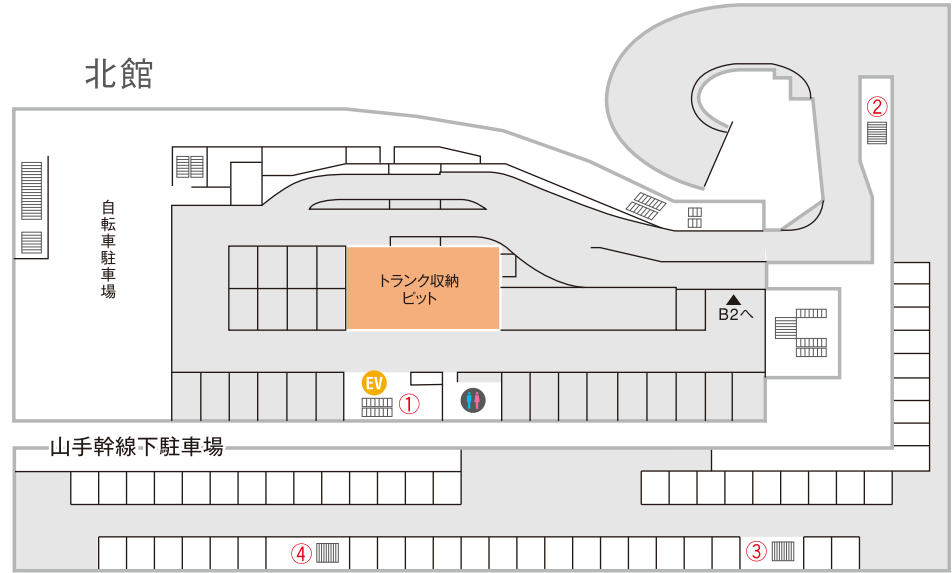

【お問い合わせ先】 芦屋都市管理株式会社 〒659-0093 芦屋市船戸町4-1-502 TEL0797-38-2500
<https://laporte.jp/>
 facebook <https://ja-jp.facebook.com/ashiya.laporte>
 X <https://x.com/asiyalaporte>

B1f

- 食料品
- 飲食
- サービス
- コープデイズ芦屋
- ヘルスケア
- ビューティー
-  エスカレーター
-  EV エレベーター
-  トイレ
-  オムツ交換用ベッド
-  車椅子用駐車場
-  コインロッカー

※①～⑬迄の数字は階段又はエレベーターでの出入口を示した番号です。

地上1階・山手幹線

北館

1F

- ファッション
- ファッショングッズ
- バラエティー
- 食料品
- 飲食
- ビューティー
- ヘルスケア
- クリニック&ファーマシー
- カルチャー&スポーツ
- 不動産
- 金融機関等
- サービス
- オフィス
- ホテル
- コープデイズ芦屋
- コンビニエンスストア
- 🚶 エスカレーター
- 🚪 EVエレベーター
- ☎ 公衆電話
- 🚻 トイレ

※①～⑬迄の数字は階段又はエレベーターでの出入口を示した番号です。

北館

西館

本館

ホテル

東館

- ファッション
- ファッショングッズ
- バラエティー
- 飲食
- ビューティー
- ヘルスケア
- クリニック&ファーマシー
- カルチャー&スポーツ
- 不動産
- 金融機関等
- サービス
- オフィス
- コープデイズ芦屋
- ♿ エスカレーター
- EV エレベーター
- 公衆電話
- ♿ トイレ
- ♿ オムツ交換用ベッド
- ♿ 車椅子用トイレ
- 喫煙場所

※①～⑬迄の数字は階段又はエレベーターでの出入口を示した番号です。

3F

- バラエティー
- 飲食
- ビューティー
- ヘルスケア
- クリニック&ファーマシー
- カルチャー&スポーツ
- 不動産
- サービス
- オフィス
- 多目的ホール
- ホテル
- コープデイズ芦屋

- ↑ ↓ エスカレーター
- EV エレベーター
- ♂ ♀ トイレ
- ♂ ♀ キッズトイレ
- ♂ ♀ オムツ交換用ベッド
- ベビールーム