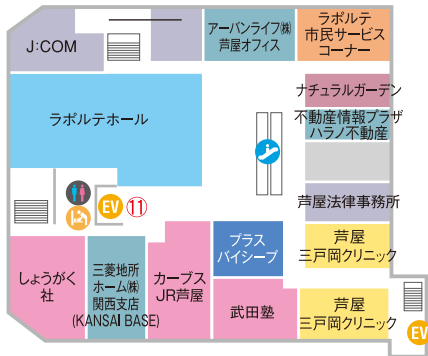

※①～⑬迄の数字は階段又はエレベーターでの出入口を示した番号です。

地上1階・山手幹線

北館

1F

- ファッション
- ファッショングッズ
- バラエティー
- 食料品
- 飲食
- ビューティー
- ヘルスケア
- クリニック&ファーマシー
- カルチャー&スポーツ
- 不動産
- 金融機関等
- サービス
- オフィス
- ホテル
- コープデイズ芦屋
- コンビニエンスストア
- 🚶 エスカレーター
- 🚪 EVエレベーター
- ☎ 公衆電話
- 🚻 トイレ

※①～⑬迄の数字は階段又はエレベーターでの出入口を示した番号です。

北館

西館

本館

ホテル

東館

- ファッション
- ファッショングッズ
- バラエティー
- 飲食
- ビューティー
- ヘルスケア
- クリニック&ファーマシー
- カルチャー&スポーツ
- 不動産
- 金融機関等
- サービス
- オフィス
- コープデイズ芦屋
- ♿ エスカレーター
- EV エレベーター
- 公衆電話
- ♿ トイレ
- ♿ オムツ交換用ベッド
- ♿ 車椅子用トイレ
- 喫煙場所

※①～⑬迄の数字は階段又はエレベーターでの出入口を示した番号です。

3F

- バラエティー
- 飲食
- ビューティー
- ヘルスケア
- クリニック&ファーマシー
- カルチャー&スポーツ
- 不動産
- サービス
- オフィス
- 多目的ホール
- ホテル
- コープデイズ芦屋

- ↑ ↓ エスカレーター
- EV エレベーター
- ♂ ♀ トイレ
- ♂ ♀ キッズトイレ
- ♂ ♀ オムツ交換用ベッド
- ベビールーム

※①～⑬迄の数字は階段又はエレベーターでの出入口を示した番号です。

本館

ホテル

東館

4F

ホテル

(4Fは小宴会場
5F~8Fは客室 全51室
9Fはバー・ナインス)

本館