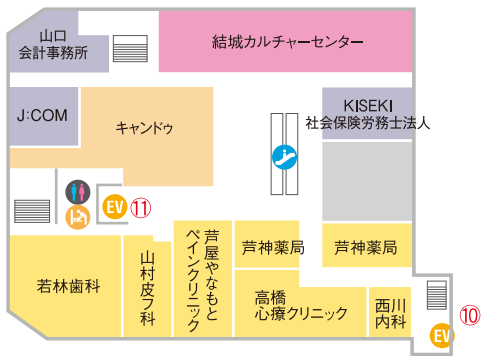

※①～⑬迄の数字は階段又はエレベーターでの出入口を示した番号です。

北館

西館

本館

ホテル

東館

- ファッション
- ファッショングッズ
- バラエティー
- 飲食
- ビューティー
- ヘルスケア
- クリニック&ファーマシー
- カルチャー&スポーツ
- 不動産
- 金融機関等
- サービス
- オフィス
- コープデイズ芦屋
- ♿ エスカレーター
- EV エレベーター
- 公衆電話
- ♿ トイレ
- ♿ オムツ交換用ベッド
- ♿ 車椅子用トイレ
- 喫煙場所

※①～⑬迄の数字は階段又はエレベーターでの出入口を示した番号です。

3F

- バラエティー
- 飲食
- ビューティー
- ヘルスケア
- クリニック&ファーマシー
- カルチャー&スポーツ
- 不動産
- サービス
- オフィス
- 多目的ホール
- ホテル
- コープデイズ芦屋

- ↑ ↓ エスカレーター
- EV エレベーター
- ♂ ♀ トイレ
- ♂ ♀ キッズトイレ
- ♂ ♀ オムツ交換用ベッド
- ベビールーム

※①～⑬迄の数字は階段又はエレベーターでの出入口を示した番号です。

本館

ホテル

東館

4F

ホテル

(4Fは小宴会場
5F~8Fは客室 全51室
9Fはバー・ナインス)

本館

5F

本館

6F

本館

INDEX

ラポルテ全館 ショップガイド
アイテム別・50音順

芦屋の市外局番は0797です。

ファッション