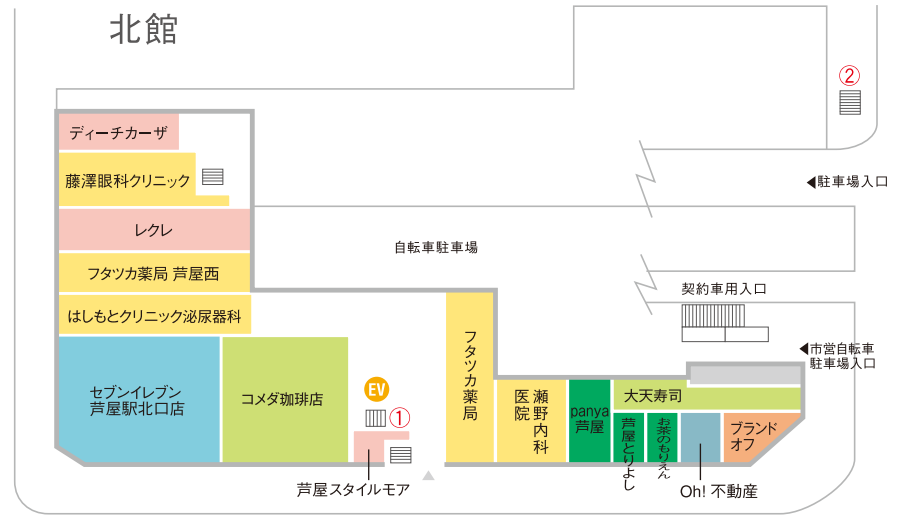

※①～⑬迄の数字は階段又はエレベーターでの出入口を示した番号です。

地上1階・山手幹線

北館

1F

- ファッション
- ファッショングッズ
- バラエティー
- 食料品
- 飲食
- ビューティー
- ヘルスケア
- クリニック&ファーマシー
- カルチャー&スポーツ
- 不動産
- 金融機関等
- サービス
- オフィス
- ホテル
- コープデイズ芦屋
- コンビニエンスストア
- 🚶 エスカレーター
- 🚪 EVエレベーター
- ☎ 公衆電話
- 🚻 トイレ

※①～⑬迄の数字は階段又はエレベーターでの出入口を示した番号です。

北館

西館

本館

ホテル

東館

- ファッション
- ファッショングッズ
- バラエティー
- 飲食
- ビューティー
- ヘルスケア
- クリニック&ファーマシー
- カルチャー&スポーツ
- 不動産
- 金融機関等
- サービス
- オフィス
- コープデイズ芦屋
- ♿ エスカレーター
- EV エレベーター
- 公衆電話
- ♿ トイレ
- ♿ オムツ交換用ベッド
- ♿ 車椅子用トイレ
- 喫煙場所

※①～⑬迄の数字は階段又はエレベーターでの出入口を示した番号です。

3F

- バラエティー
- 飲食
- ビューティー
- ヘルスケア
- クリニック&ファーマシー
- カルチャー&スポーツ
- 不動産
- サービス
- オフィス
- 多目的ホール
- ホテル
- コープデイズ芦屋

- ↑ ↓ エスカレーター
- EV エレベーター
- ♂ ♀ トイレ
- ♂ ♀ キッズトイレ
- ♂ ♀ オムツ交換用ベッド
- ベビールーム

※①～⑬迄の数字は階段又はエレベーターでの出入口を示した番号です。

本館

ホテル

東館

4F

ホテル

(4Fは小宴会場
5F~8Fは客室 全51室
9Fはバー・ナインス)

本館