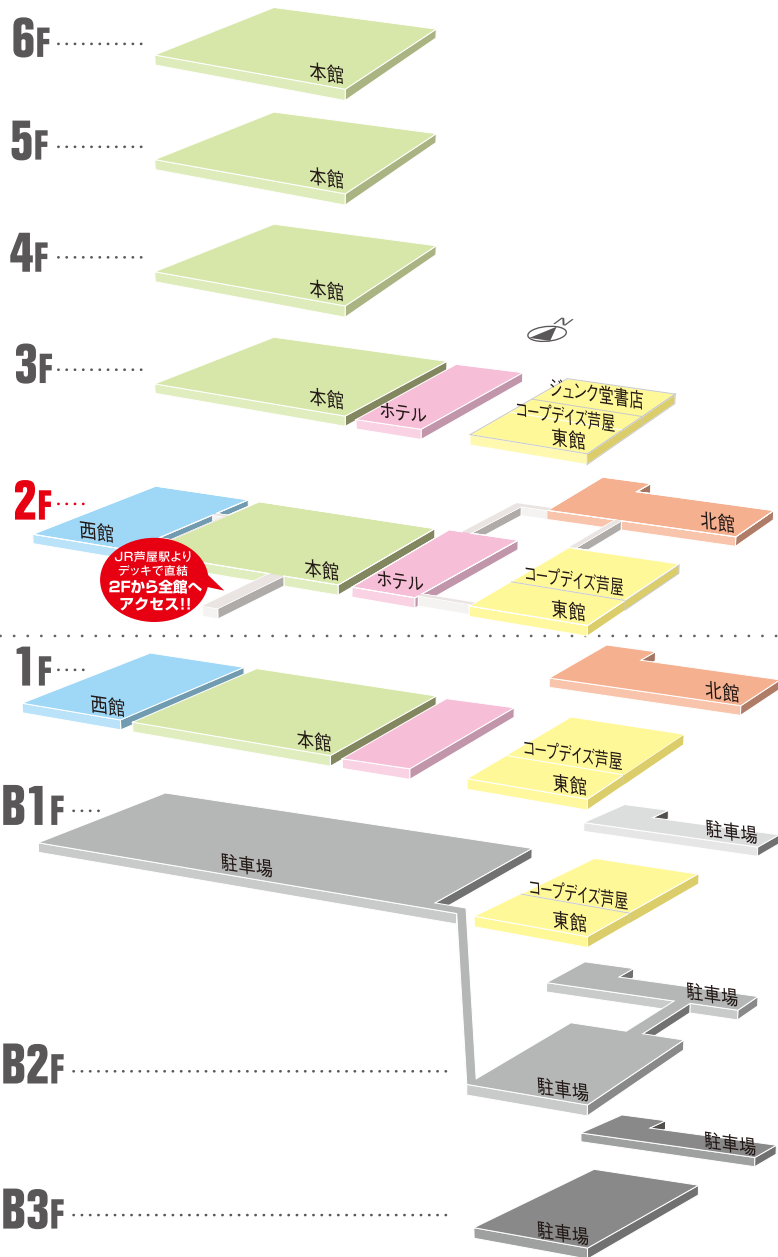

LAPORTE [ラポルテ フロアガイド]
FLOOR GUIDE

LAPORTE [ラポルテ ショップガイド]
SHOP GUIDE

わたしを愉しむ、素敵空間

その日の気分にあわせて、自由に、気ままに“わたし”を愉しむ。
 ラポルテには、新芦屋テイストを発信する素敵なショップが200店も集まっています。
 ファッションや雑貨からグルメ、生鮮食品、ホテル、スポーツクラブ、
 カルチャーセンター、クリニック…。
 自分らしさを大切に、心に響く時間をお楽しみください。

※①～⑬迄の数字は階段又はエレベーターでの出入口を示した番号です。

地上1階・山手幹線

北館

1F

- ファッション
- ファッショングッズ
- バラエティー
- 食料品
- 飲食
- ビューティー
- ヘルスケア
- クリニック&ファーマシー
- カルチャー&スポーツ
- 不動産
- 金融機関等
- サービス
- オフィス
- ホテル
- コープデイズ芦屋
- コンビニエンスストア
- 🚶 エスカレーター
- 🚪 EVエレベーター
- ☎ 公衆電話
- 🚻 トイレ

※①～⑬迄の数字は階段又はエレベーターでの出入口を示した番号です。

北館

西館

本館

ホテル

東館

- ファッション
- ファッショングッズ
- バラエティー
- 飲食
- ビューティー
- ヘルスケア
- クリニック&ファーマシー
- カルチャー&スポーツ
- 不動産
- 金融機関等
- サービス
- オフィス
- コープデイズ芦屋
- ♿ エスカレーター
- EV エレベーター
- 公衆電話
- ♿ トイレ
- ♿ オムツ交換用ベッド
- ♿ 車椅子用トイレ
- 喫煙場所