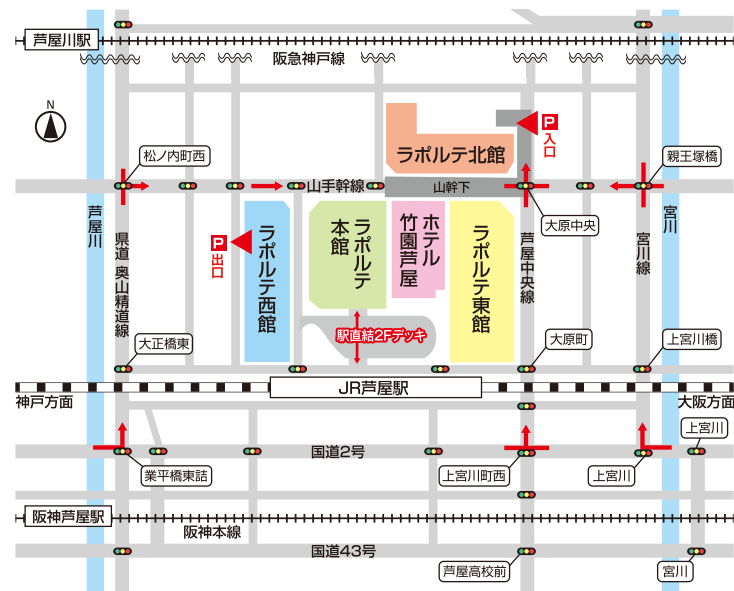

わたしを愉しむ、素敵空間

その日の気分にあわせて、自由に、気ままに“わたし”を愉しむ。
ラポルテには、新芦屋テイストを発信する素敵なショップが200店も集まっています。
ファッションや雑貨からグルメ、生鮮食品、ホテル、スポーツクラブ、
カルチャーセンター、クリニック…。
自分らしさを大切に、心に響く時間をお楽しみください。

【館内のご案内】 物販営業時間 10:00～20:00 (本館は10:00～19:00)

【駐車場のご案内】 駐車時間 6:00～24:00 料金 30分毎に250円
※お買物の際は必ず白色の駐車券をお持ちください。1店舗で2,000円以上お買い上げの場合、
2時間まで無料サービス券を発行いたします。1回の駐車で1枚限りです。(一部店舗を除く)
※終夜ご利用サービス1,500円(IN19:00～OUT翌朝9:00まで) 前後超過分は別途通常料金をいただきます。
※1日最大2,000円

【お問い合わせ先】 芦屋都市管理株式会社 〒659-0093 芦屋市船戸町4-1-502 TEL0797-38-2500
<https://laporte.jp/>
facebook <https://ja-jp.facebook.com/ashiya.laporte>
X <https://x.com/asiyalaporte>