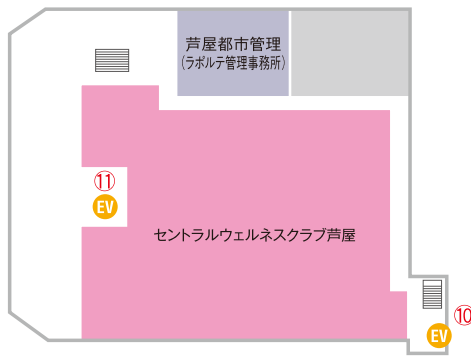

※①～⑬迄の数字は階段又はエレベーターでの出入口を示した番号です。

北館

西館

本館

ホテル

東館

- ファッション
- ファッショングッズ
- バラエティー
- 飲食
- ビューティー
- ヘルスケア
- クリニック&ファーマシー
- カルチャー&スポーツ
- 不動産
- 金融機関等
- サービス
- オフィス
- コープデイズ芦屋
- ♿ エスカレーター
- EV エレベーター
- 公衆電話
- ♿ トイレ
- ♿ オムツ交換用ベッド
- ♿ 車椅子用トイレ
- 喫煙場所

※①～⑬迄の数字は階段又はエレベーターでの出入口を示した番号です。

3F

- バラエティー
- 飲食
- ビューティー
- ヘルスケア
- クリニック&ファーマシー
- カルチャー&スポーツ
- 不動産
- サービス
- オフィス
- 多目的ホール
- ホテル
- コープデイズ芦屋

- ↑ ↓ エスカレーター
- EV エレベーター
- ♂ ♀ トイレ
- ♂ ♀ キッズトイレ
- ♂ ♀ オムツ交換用ベッド
- ベビールーム

※①～⑬迄の数字は階段又はエレベーターでの出入口を示した番号です。

本館

ホテル

東館

4F

ホテル

(4Fは小宴会場
5F~8Fは客室 全51室
9Fはバー・ナインス)

本館

5F

本館

6F

本館

INDEX

ラポルテ全館 ショップガイド
アイテム別・50音順

芦屋の市外局番は0797です。

ファッション