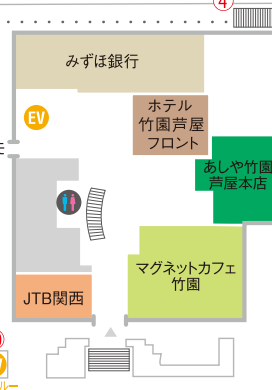

※①～⑬迄の数字は階段又はエレベーターでの出入口を示した番号です。

地上1階・山手幹線

北館

1F

- ファッション
- ファッショングッズ
- バラエティー
- 食料品
- 飲食
- ビューティー
- ヘルスケア
- クリニック&ファーマシー
- カルチャー&スポーツ
- 不動産
- 金融機関等
- サービス
- オフィス
- ホテル
- コープデイズ芦屋
- コンビニエンスストア
- 🚶 エスカレーター
- 🚪 EVエレベーター
- ☎ 公衆電話
- 🚻 トイレ

※①～⑬迄の数字は階段又はエレベーターでの出入口を示した番号です。

北館

西館

本館

ホテル

東館

- ファッション
- ファッショングッズ
- バラエティー
- 飲食
- ビューティー
- ヘルスケア
- クリニック&ファーマシー
- カルチャー&スポーツ
- 不動産
- 金融機関等
- サービス
- オフィス
- コープデイズ芦屋
- ♿ エスカレーター
- EV エレベーター
- 公衆電話
- ♿ トイレ
- ♿ オムツ交換用ベッド
- ♿ 車椅子用トイレ
- 喫煙場所

※①～⑬迄の数字は階段又はエレベーターでの出入口を示した番号です。

3F

- バラエティー
- 飲食
- ビューティー
- ヘルスケア
- クリニック&ファーマシー
- カルチャー&スポーツ
- 不動産
- サービス
- オフィス
- 多目的ホール
- ホテル
- コープデイズ芦屋

- ↑ ↓ エスカレーター
- EV エレベーター
- ♂ ♀ トイレ
- ♂ ♀ キッズトイレ
- ♂ ♀ オムツ交換用ベッド
- ベビールーム

※①～⑬迄の数字は階段又はエレベーターでの出入口を示した番号です。

本館

ホテル

東館

4F

ホテル

(4Fは小宴会場
5F~8Fは客室 全51室
9Fはバー・ナインス)

本館