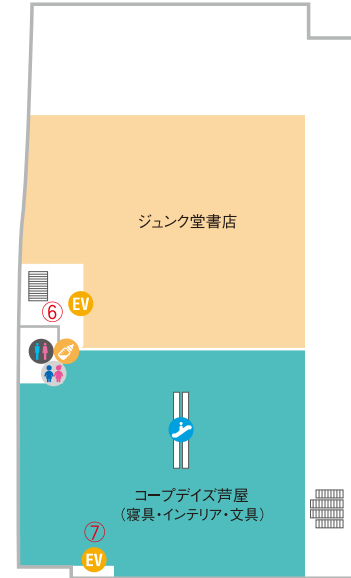

※①～⑬迄の数字は階段又はエレベーターでの出入口を示した番号です。

北館

西館

本館

ホテル

東館

- ファッション
- ファッショングッズ
- バラエティー
- 飲食
- ビューティー
- ヘルスケア
- クリニック&ファーマシー
- カルチャー&スポーツ
- 不動産
- 金融機関等
- サービス
- オフィス
- コープデイズ芦屋
- ♿ エスカレーター
- EV エレベーター
- 公衆電話
- ♿ トイレ
- ♿ オムツ交換用ベッド
- ♿ 車椅子用トイレ
- 喫煙場所

※①～⑬迄の数字は階段又はエレベーターでの出入口を示した番号です。

3F

- バラエティー
- 飲食
- ビューティー
- ヘルスケア
- クリニック&ファーマシー
- カルチャー&スポーツ
- 不動産
- サービス
- オフィス
- 多目的ホール
- ホテル
- コープデイズ芦屋

- ↑ ↓ エスカレーター
- EV エレベーター
- ♂ ♀ トイレ
- ♂ ♀ キッズトイレ
- ♂ ♀ オムツ交換用ベッド
- ベビールーム

※①～⑬迄の数字は階段又はエレベーターでの出入口を示した番号です。

本館

ホテル

東館

4F

ホテル

(4Fは小宴会場
5F~8Fは客室 全51室
9Fはバー・ナインス)

本館

5F

本館

6F

本館

INDEX

ラポルテ全館 ショップガイド
アイテム別・50音順

芦屋の市外局番は0797です。

ファッション