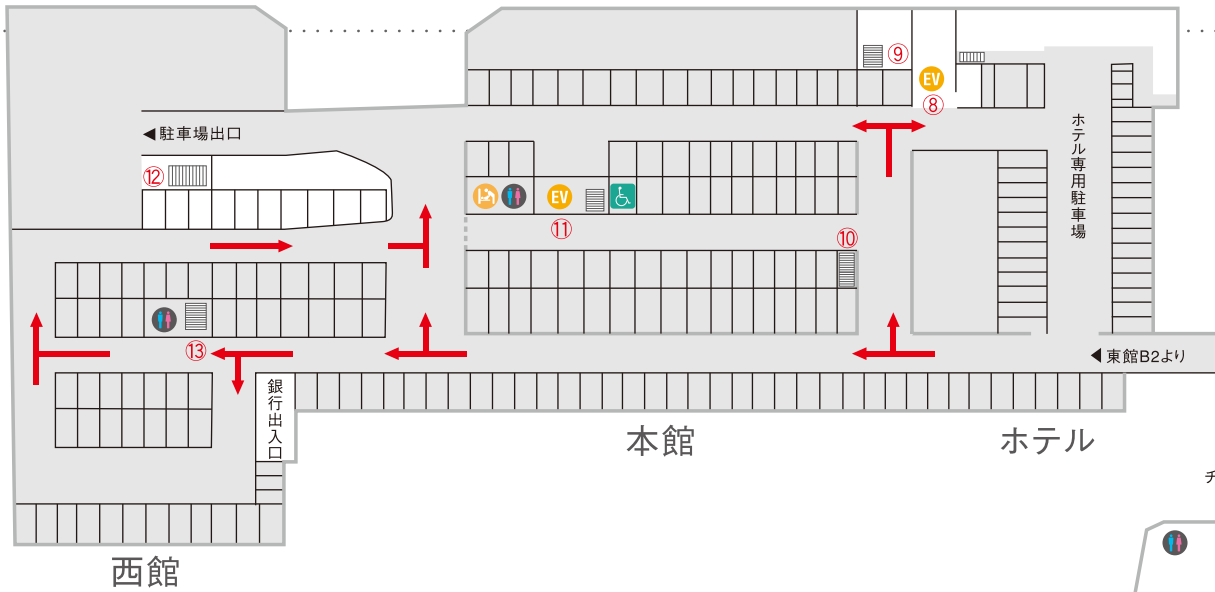

【お問い合わせ先】 芦屋都市管理株式会社 〒659-0093 芦屋市船戸町4-1-502 TEL0797-38-2500
<https://laporte.jp/>
 facebook <https://ja-jp.facebook.com/ashiya.laporte>
 X <https://x.com/asiyalaporte>

B1f

- 食料品
- 飲食
- サービス
- コープデイズ芦屋
- ヘルスケア
- ビューティー
-  エスカレーター
-  EV エレベーター
-  トイレ
-  オムツ交換用ベッド
-  車椅子用駐車場
-  コインロッカー

※①～⑬迄の数字は階段又はエレベーターでの出入口を示した番号です。

地上1階・山手幹線

北館

1F

- ファッション
- ファッショングッズ
- バラエティー
- 食料品
- 飲食
- ビューティー
- ヘルスケア
- クリニック&ファーマシー
- カルチャー&スポーツ
- 不動産
- 金融機関等
- サービス
- オフィス
- ホテル
- コープデイズ芦屋
- コンビニエンスストア
- 🚶 エスカレーター
- 🚪 EVエレベーター
- ☎ 公衆電話
- 🚻 トイレ

※①～⑬迄の数字は階段又はエレベーターでの出入口を示した番号です。

北館

西館

本館

ホテル

東館

- ファッション
- ファッショングッズ
- バラエティー
- 飲食
- ビューティー
- ヘルスケア
- クリニック&ファーマシー
- カルチャー&スポーツ
- 不動産
- 金融機関等
- サービス
- オフィス
- コープデイズ芦屋
- ♿ エスカレーター
- EV エレベーター
- 公衆電話
- ♿ トイレ
- ♿ オムツ交換用ベッド
- ♿ 車椅子用トイレ
- 喫煙場所

※①～⑬迄の数字は階段又はエレベーターでの出入口を示した番号です。

3F

- バラエティー
- 飲食
- ビューティー
- ヘルスケア
- クリニック&ファーマシー
- カルチャー&スポーツ
- 不動産
- サービス
- オフィス
- 多目的ホール
- ホテル
- コープデイズ芦屋

- ↑ ↓ エスカレーター
- EV エレベーター
- ♂ ♀ トイレ
- ♂ ♀ キッズトイレ
- ♂ ♀ オムツ交換用ベッド
- ベビールーム