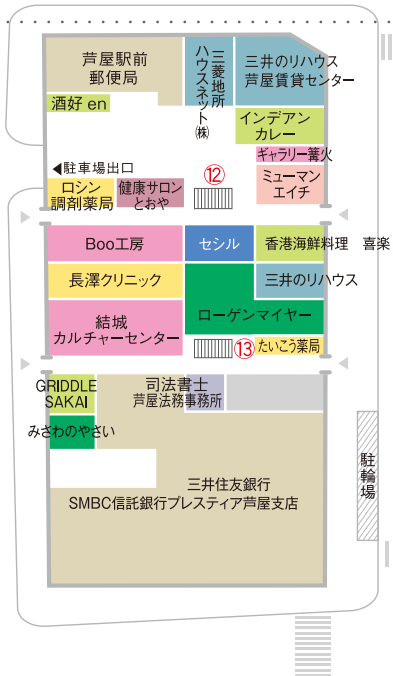

※①～⑬迄の数字は階段又はエレベーターでの出入口を示した番号です。

地上1階・山手幹線

北館

1F

- ファッション
- ファッショングッズ
- バラエティー
- 食料品
- 飲食
- ビューティー
- ヘルスケア
- クリニック&ファーマシー
- カルチャー&スポーツ
- 不動産
- 金融機関等
- サービス
- オフィス
- ホテル
- コープデイズ芦屋
- コンビニエンスストア
- 🚶 エスカレーター
- 🚪 EVエレベーター
- ☎ 公衆電話
- 🚻 トイレ

※①～⑬迄の数字は階段又はエレベーターでの出入口を示した番号です。

北館

西館

本館

ホテル

東館

- ファッション
- ファッショングッズ
- バラエティー
- 飲食
- ビューティー
- ヘルスケア
- クリニック&ファーマシー
- カルチャー&スポーツ
- 不動産
- 金融機関等
- サービス
- オフィス
- コープデイズ芦屋
- ♿ エスカレーター
- EV エレベーター
- 公衆電話
- ♿ トイレ
- ♿ オムツ交換用ベッド
- ♿ 車椅子用トイレ
- 喫煙場所

※①～⑬迄の数字は階段又はエレベーターでの出入口を示した番号です。

3F

- バラエティー
- 飲食
- ビューティー
- ヘルスケア
- クリニック&ファーマシー
- カルチャー&スポーツ
- 不動産
- サービス
- オフィス
- 多目的ホール
- ホテル
- コープデイズ芦屋

- ↑ ↓ エスカレーター
- EV エレベーター
- ♂ ♀ トイレ
- ♂ ♀ キッズトイレ
- ♂ ♀ オムツ交換用ベッド
- ベビールーム

※①～⑬迄の数字は階段又はエレベーターでの出入口を示した番号です。

本館

ホテル

東館

4F

ホテル

(4Fは小宴会場
5F~8Fは客室 全51室
9Fはバー・ナインス)

本館