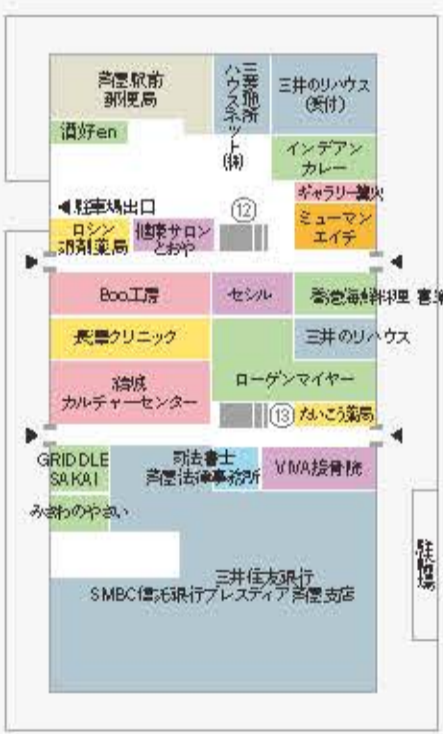

東館

B1F

1F

2F

3F

INDEX (東館)