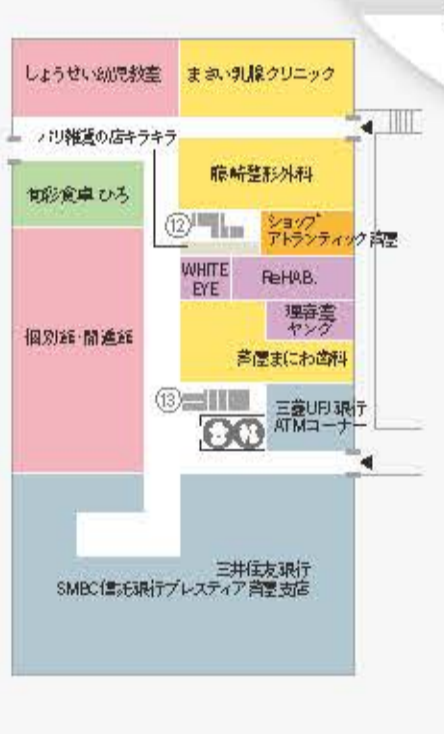

2F

INDEX (西館)

ファッション・ファッショングッズ 1F ミューマンエイチ(婦人服) 2F ショップアトランティック声優(婦人服) 飲食・食料品 1F インデアンカレー(カレー専門店) 1F 喜楽(台湾海鮮料理) 1F GRIDDLE SAKAI(創作鉄板焼) 1F 選好 en(スナック) 1F みさわのやさい(サラダボウル専門店) 1F ローゲンマイヤー(ベーカリー) 2F 旬彩食卓 ひろ(和食) ビューティー・ヘルスケア 1F 健康サロンとおや(整体) 1F セシル(美容全般) 1F VIVA接骨院 声優駅前院(接骨院) 2F WHITE EYE 声優店(アイブロー・眉毛専門店) 2F ReHAB.(リハビリ・カフェ)	ビューティー・ヘルスケア 2F 理容堂ヤング(理容室) - クリニク&ファーマシー 1F たいこう薬房(調剤薬局) 1F 長瀬クリニック(内科・消化器科) 1F ロシン調剤薬房(調剤薬局) 2F 声優まにむ歯科(歯科) 2F 藤崎整形外科(整形外科) 2F まさい乳癌クリニック(乳癌専門) カルチャー・スポーツ 1F ギャラリー 響火「かがりび」(貸ギャラリー) 1F Boo工房 声優店(テニスショップ) 1F 結成カルチャーセンター(レンタル&カルチャー音楽スタジオ) 2F 閑達館(塾) 2F 個別塾(個別指導塾) 2F しょうせい幼児教室(幼児教育)	バラエティー・サービス 1F 声優駅前郵便局(郵便局) 2F バリ雑貨の店キラキラ(輸入雑貨) オフィス・ホテル 1F 司法書士 声優法律事務所(土地・建物売買・不動産・商業登記) 不動産・金融機関等 1F 三井住友銀行 声優駅前支店(銀行) 1F 三井のりハウス(貸付・不動産) 1F 三井住友銀行 声優駅前支店(銀行) 2F SMBC信託銀行 プレスティア声優支店(銀行) 2F 三井住友銀行 声優駅前支店(銀行) 2F 三菱UFJ銀行 声優駅前支店ATMコーナー	ファッション・ファッショングッズ 1F 声優スタイルモア(婦人服・雑貨) 1F メーカーズニート ディー・ケー・サ(婦人服) 1F レクレ(婦人服) バラエティー・サービス - B1F トランク収納ビット(レンタル倉庫) 1F プラントラポルテ声優店(呉服) 2F (株)ドリームメーカー(セミナー・資金援助) 2F モデルバーン(輸入雑貨・インテリア) コンビニエンスストア 1F セブンイレブン 声優駅前店(コンビニエンスストア) 飲食・食料品 1F 声優 とりよし(とりに肉) 1F お茶のもりえん(茶・茶舗・茶道具) 1F コメダ珈琲店(喫茶) 1F 大天寺(寿司)	飲食・食料品 1F panya 声優店(朝追加最上級焼肉) 2F (株)エルクサー YOLO CAFE(和洋食・喫茶) クリニック&ファーマシー 1F 声優ながさわ内科(内科) 1F はしもとクリニック(泌尿器科) 1F 藤崎眼科クリニック(眼科) 1F フクツカ薬局(調剤・医薬品・介護用品・健康食品) 1F フクツカ薬局 声優店(調剤薬局) 2F 大谷整形外科(整形外科・眼科) 2F 阿部眼科(眼科) 2F ままやま矯正歯科(歯科) 不動産・金融機関等 1F Oh! 不動産(不動産) 1F 賃貸住宅サービスFC JR 声優店	カルチャー・スポーツ 2F AIE英語専科 声優キャンパス(英語専門校) 2F イマジン 留学スタジオ(英会話) 2F デンロップゴルフスクール(ゴルフ練習場) 2F Plume + after school(教育サービス) ビューティー・ヘルスケア 2F ソフトパランスB(整体) 2F みなみ鍼灸整骨院(鍼灸・整骨) 2F リセット整体エステコート 声優サロン(整体) 2F Luxso(リクソル) 声優美容整体(整体) オフィス・ホテル 2F S&K COMPANY(株) (コンサルティング) 2F 弁護士法人あしや 岡田法律事務所(弁護士事務所)