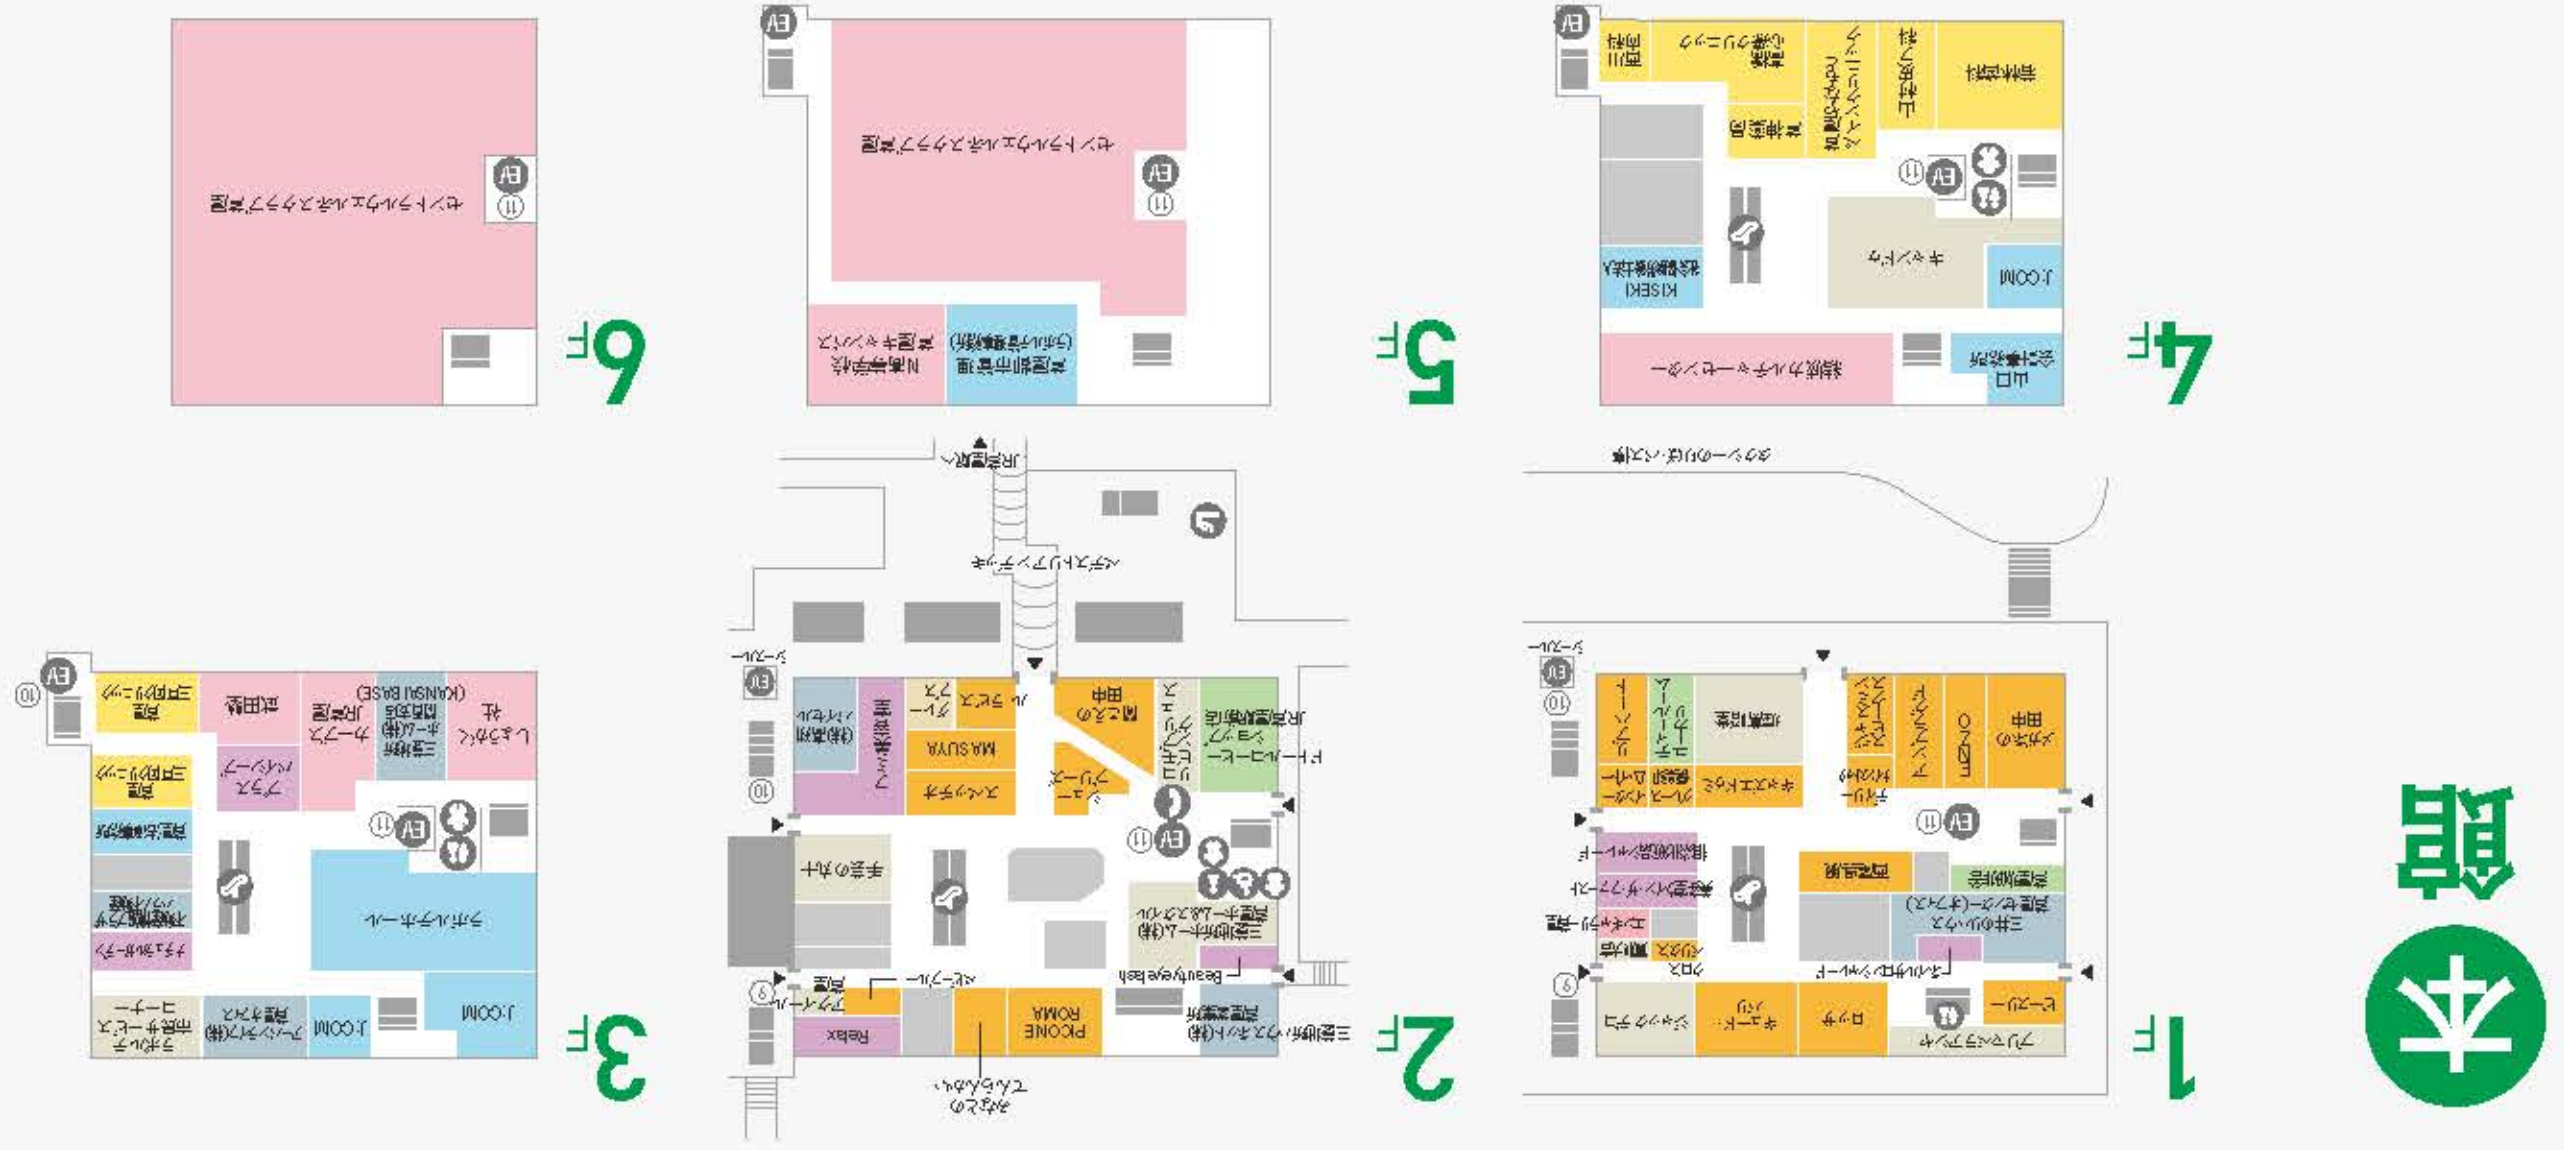

ホテル

1F

2F

3F

INDEX (ホテル)

- | |
|--|
| <p>飲食・食料品</p> <ul style="list-style-type: none"> 1F あしや竹園 声優本店(焼肉) 1F マグネットカフェ竹園(カフェ&レストラン) 1F レストラン あしや竹園(但馬牛専門店) 3F みずひ銀行 声優支店(銀行) 2F みずひ銀行 声優支店(銀行) <p>カルチャー・スポーツ</p> <ul style="list-style-type: none"> 1F JTB関西(旅行業) 2F ギャラリー 響火(卸雑貨) 2F トゥッリアン(ナングケットバスケット) <p>ビューティー・ヘルスケア</p> <ul style="list-style-type: none"> 1F ホテル竹園 声優(ホテル) 2F 声優ロケットクラブ(ロケットクラブ) 2F 声優ピラティススタジオ TwoThree(ピラティススタジオ) |
|--|

(4Fは小宴会場
5F-8Fは宴会 全51室
9Fはバー・ナインズ)

- カネコリー・アパルトメントのフロアガイド
- 不動産・店舗等
 - アパルトメント
 - コーヒー・カフェ
 - 飲食・飲料
 - エレベーター・エスカレーター
 - カルチャー・イベント
 - エアコン・クーラー
 - 車椅子用トイレ
 - 公共施設

- 1F 三井のリハウス 芦屋センター (テナント) (不動産)
- 2F 三井のリハウス 芦屋センター (テナント) (不動産)
- 3F 三井のリハウス 芦屋センター (テナント) (不動産)
- 4F 三井のリハウス 芦屋センター (テナント) (不動産)
- 5F 三井のリハウス 芦屋センター (テナント) (不動産)
- 6F 三井のリハウス 芦屋センター (テナント) (不動産)

INDEX (本館)

LAPORTE FLOOR GUIDE

「いいこと」に出会える暮らしが満ちる

日常を彩るあれこれから、特別なアイテム、そして癒しとリフレッシュ。芦屋ラポルテは、あなたの365日にちょっと「いいこと」をおとどけます。

ラポルテは芦屋の玄関。4つの館から構成されるショッピングモールです。

本館はファッション・飲食・美容そのほかあらゆる店舗が揃っているメイン棟。東館は飲食やバラエティ雑貨など生活に関するお店が多く。西館には銀行や郵便局、クリニックなどもあり買い物ついでに寄ることができてとても便利です。その他、北館にはクリニックなども充実し、様々お客様にご愛顧いただいております。

JR芦屋の駅前で約40年 芦屋の街の発展と共に...

芦屋ラポルテは、JR芦屋駅に直結する複合商業施設です。本館、東館、西館、北館の4つの建物からなり、ファッション、食料品、レストラン、クリニック、書籍など、幅広い店舗が揃っています。雨の日でも濡れることなく快適に移動できるアクセスの良さと、洗練された店舗のラインナップで、芦屋の豊かなライフスタイルを支える、地域に欠かせない施設です。

【館内のご案内】
物販営業時間 10:00~20:00 (本館1、2階は10:00~19:00)